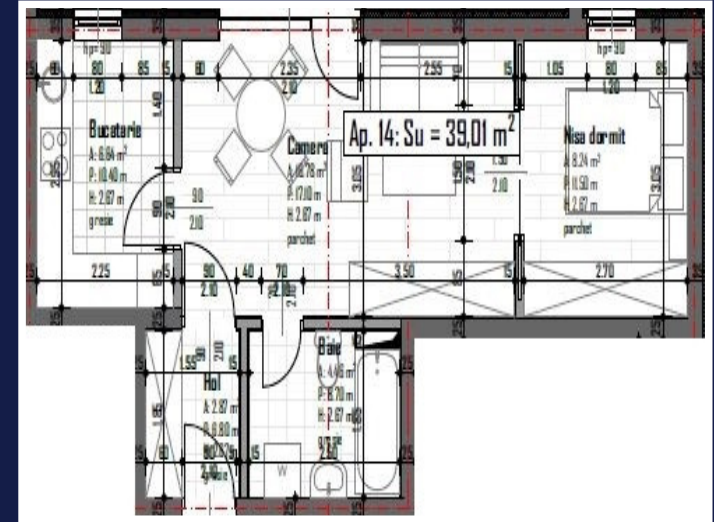

APARTAMENT NOU CU 2 CAMERE, 39MP,  
FLORESTI, ZONA VIVO, PANORAMA  
ID: P5307

DE VANZARE

Pret: 33 158 €

Supr. utila: 39.01  
m<sup>2</sup>

Nr.camere: 2

Etaj: 1/2

PERSOANA DE CONTACT: ERVIN CSIKI

TEL.MOBIL: 0799.994045