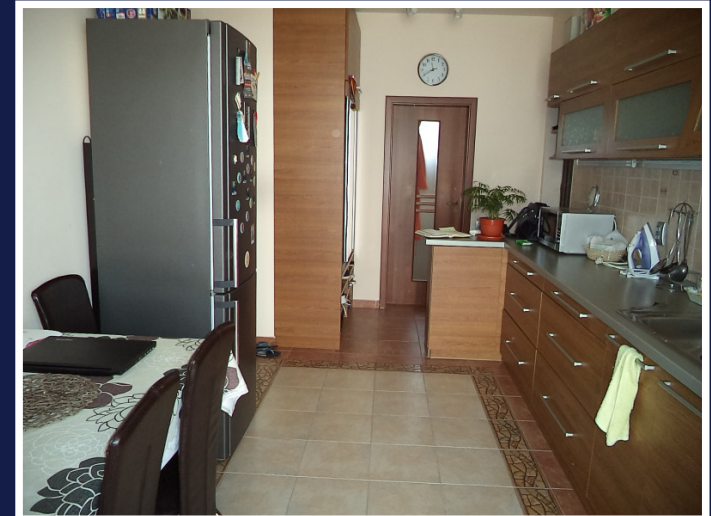

DE VANZARE APARTAMENT CU 2 CAMERE,
CARTIER EUROPA
ID: P5464

DE VANZARE

PERSOANA DE CONTACT: NATALIA ZAHARIA
TEL.MOBIL: 0727.722246
EMAIL: office@weltimobiliare.ro