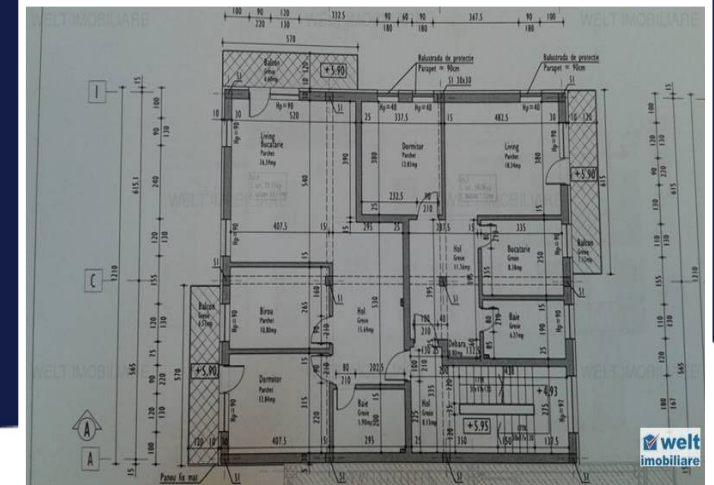

APARTAMENT 2 CAMERE IN CARTIERUL  
EUROPA, ZONA A RUSSO  
ID: 10GMQ

DE VANZARE

Pret: 64 000 €

Supr. utila: 58 m<sup>2</sup>

Nr.camere: 2

Etaj: 2/2

PERSOANA DE CONTACT: MARIUS MORINCEAN

TEL.MOBIL: 0752.223366