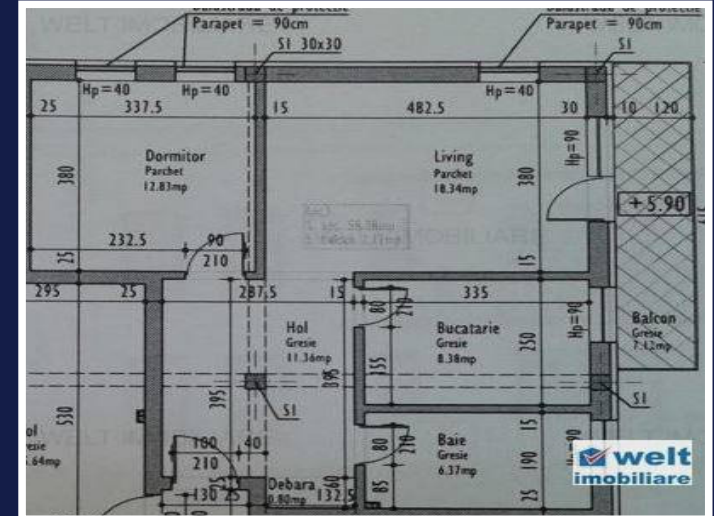

APARTAMENT 2 CAMERE IN CARTIERUL  
EUROPA, ZONA A RUSSO  
ID: 10GMQ

DE VANZARE

Pret: 64 000 €

Supr. utila: 58 m<sup>2</sup>

Nr.camere: 2

Etaj: 2/2

PERSOANA DE CONTACT: MARIUS MORINCEAN

TEL.MOBIL: 0752.223366