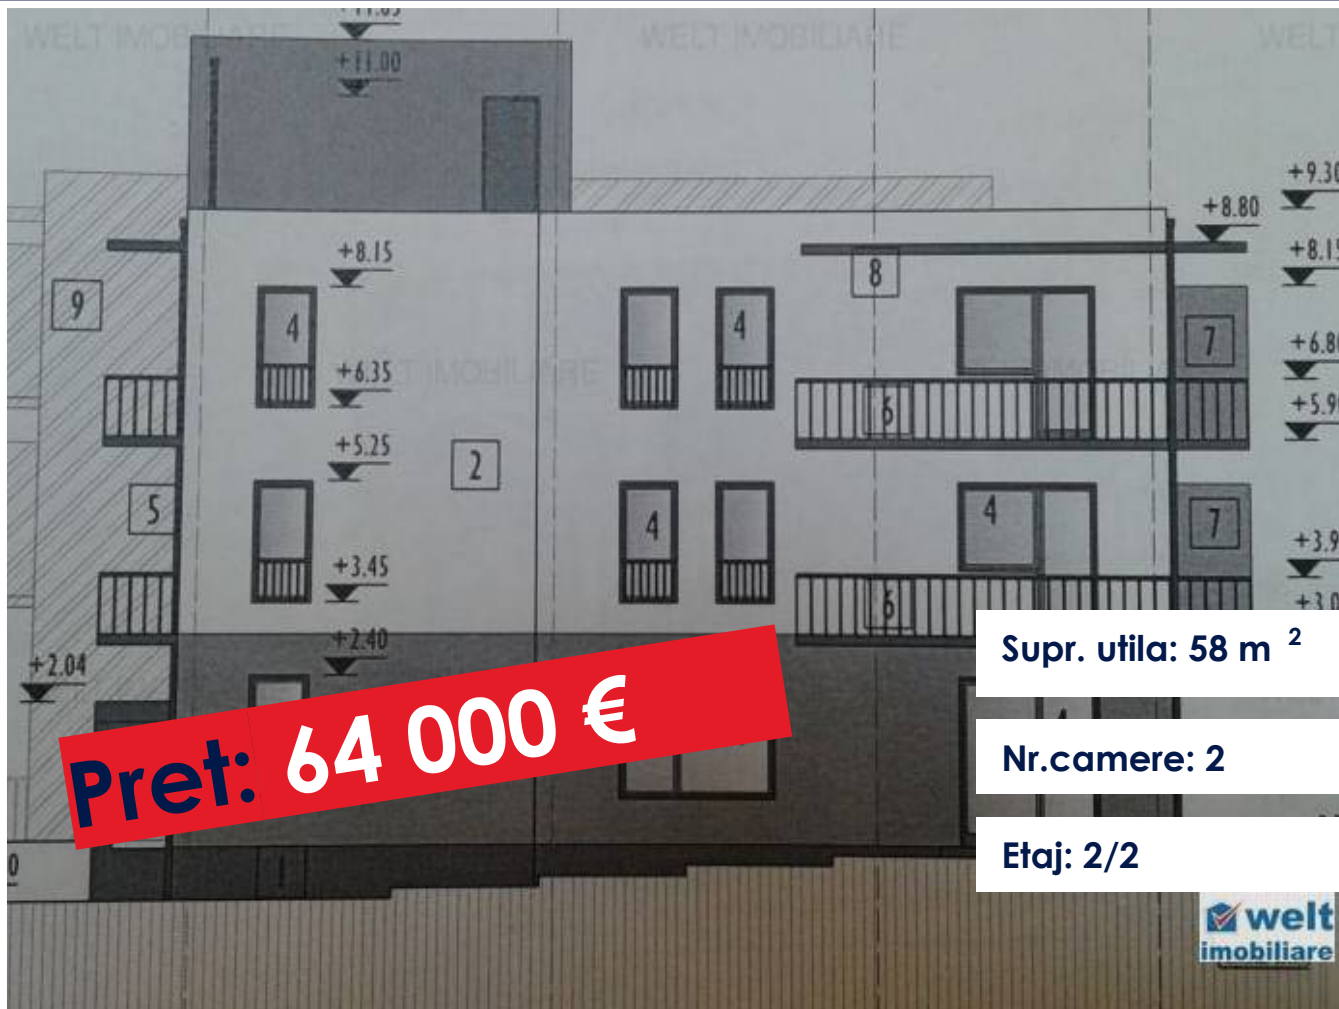

APARTAMENT 2 CAMERE IN CARTIERUL  
EUROPA, ZONA A RUSSO  
ID: 10GMQ

DE VANZARE

Pret: 64 000 €

Supr. utila: 58 m<sup>2</sup>

Nr.camere: 2

Etaj: 2/2

PERSOANA DE CONTACT: MARIUS MORINCEAN

TEL.MOBIL: 0752.223366