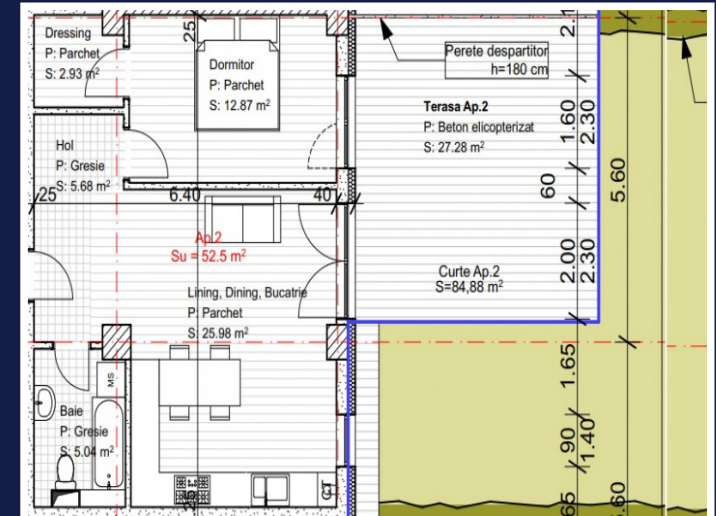

PROIECT NOU, ZONA DAMBUL ROTUND, 1, 2,
3 CAMERE, 1100 EURO/MP + TVA
ID: P10807

DE VANZARE

PERSOANA DE CONTACT: MIHAI-SEBASTIAN POP
TEL.MOBIL: 0727.228818
EMAIL: office@weltimobiliare.ro