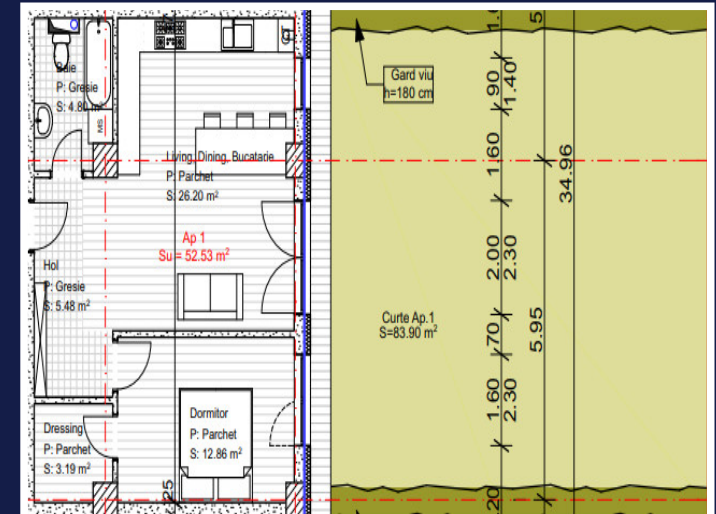

PROIECT NOU, ZONA DAMBUL ROTUND, 1, 2,
3 CAMERE, 1100 EURO/MP + TVA
ID: P10806

DE VANZARE

PERSOANA DE CONTACT: MIHAI-SEBASTIAN POP
TEL.MOBIL: 0727.228818
EMAIL: office@weltimobiliare.ro