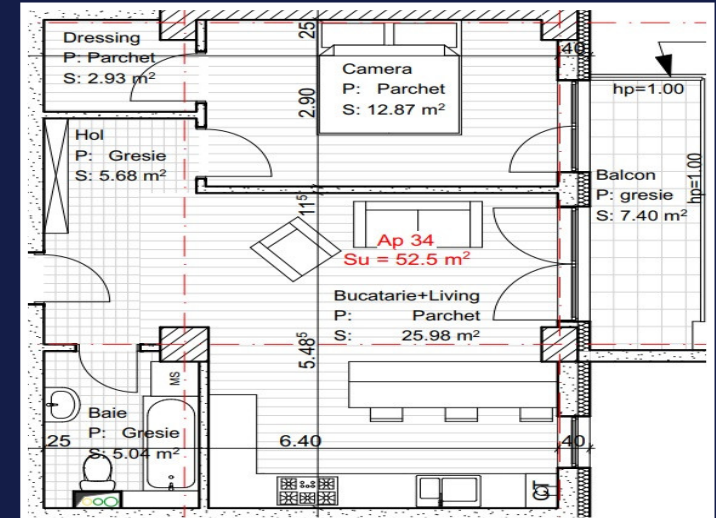

PROIECT NOU, ZONA DAMBUL ROTUND, 1, 2,
3 CAMERE, 1050 EURO/MP + TVA
ID: P10804

DE VANZARE

PERSOANA DE CONTACT: NATALIA TIMI
TEL.MOBIL: 0755.545545
EMAIL: office@weltimobiliare.ro