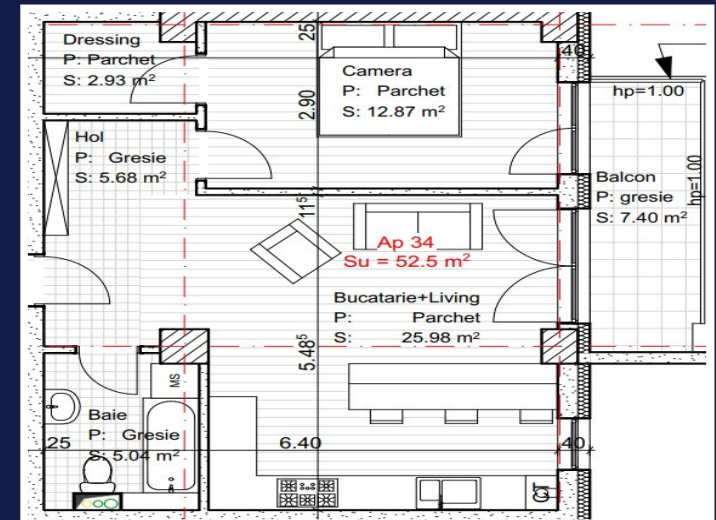

PROIECT NOU, ZONA DAMBUL ROTUND, 1, 2,  
3 CAMERE, 1100 EURO/MP + TVA  
ID: P10804

DE VANZARE

PERSOANA DE CONTACT: MIHAI-SEBASTIAN POP  
TEL.MOBIL: 0727.228818  
EMAIL: [office@weltimobiliare.ro](mailto:office@weltimobiliare.ro)