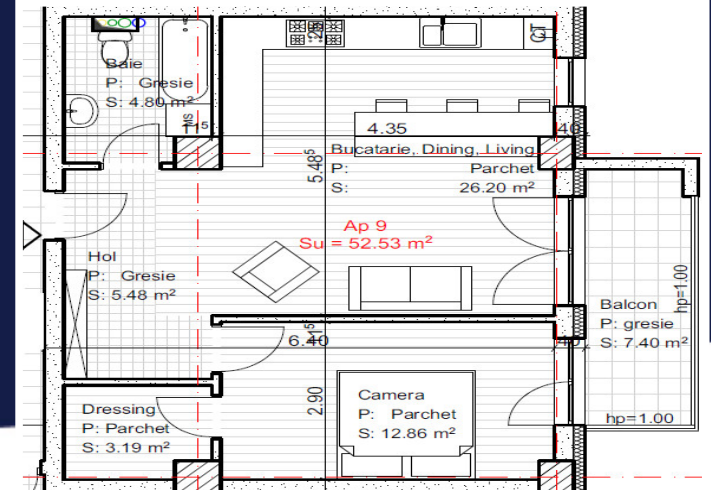

PROIECT NOU, ZONA DAMBUL ROTUND, LIDL,
APARTAMENTE CU 1,2,3 CAMERE, 1050
EURO/MP

DE VANZARE

ID: P9882

Pret: 55 156 €

Supr. utila: 52.53
m²

Nr.camere: 2

Etaj: 1/6

PERSOANA DE CONTACT: DANIEL RĂDUCAN