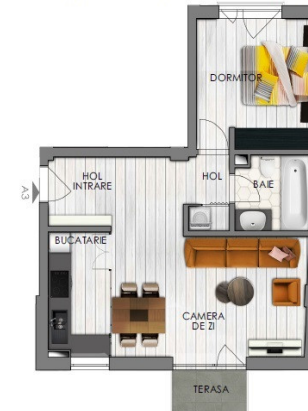

### APARTAMENT A1

2 camere | 52.1 m<sup>2</sup> util | 2.9 m<sup>2</sup> terasa | etaj 1

CAMERA DE ZI	19.2 m <sup>2</sup>
BUCATARE	6.2 m <sup>2</sup>
DORMITOR	14.4 m <sup>2</sup>
BAIE	4.5 m <sup>2</sup>
HOL INTRARE	5.4 m <sup>2</sup>
HOL	2.4 m <sup>2</sup>
TOTAL	52.1 m <sup>2</sup>
TERASA	2.9 m <sup>2</sup>

POZITIE APARTAMENT  
etaj 1

### APARTAMENT A3

2 camere | 52.0 m<sup>2</sup> util | 2.9 m<sup>2</sup> terasa | etaj 1

CAMERA DE ZI	18.8 m <sup>2</sup>
BUCATARE	6.2 m <sup>2</sup>
DORMITOR	12.2 m <sup>2</sup>
BAIE	4.5 m <sup>2</sup>
HOL INTRARE	7.8 m <sup>2</sup>
HOL	2.5 m <sup>2</sup>
TOTAL	52.0 m <sup>2</sup>
TERASA	2.9 m <sup>2</sup>