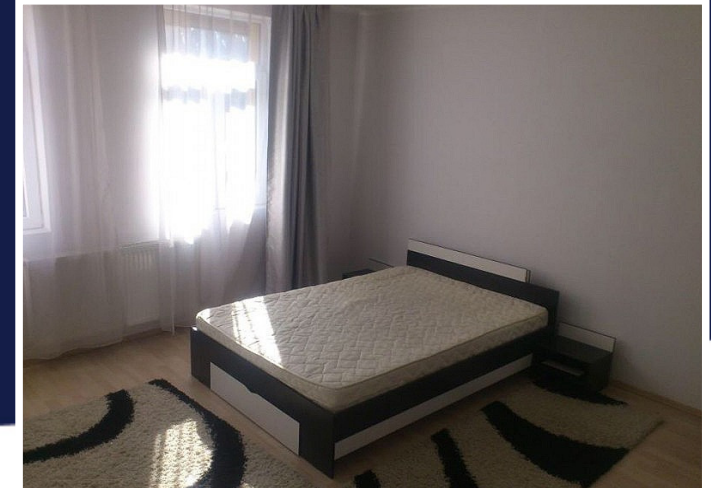

APARTAMENT 2 CAMERE FINISAT MOBILAT
UTILAT IN ZONA SEMICENTRALA
ID: P16246

DE VANZARE

PERSOANA DE CONTACT: NATALIA GILC

TEL.MOBIL: 0799.994044

EMAIL: office@weltimobiliare.ro