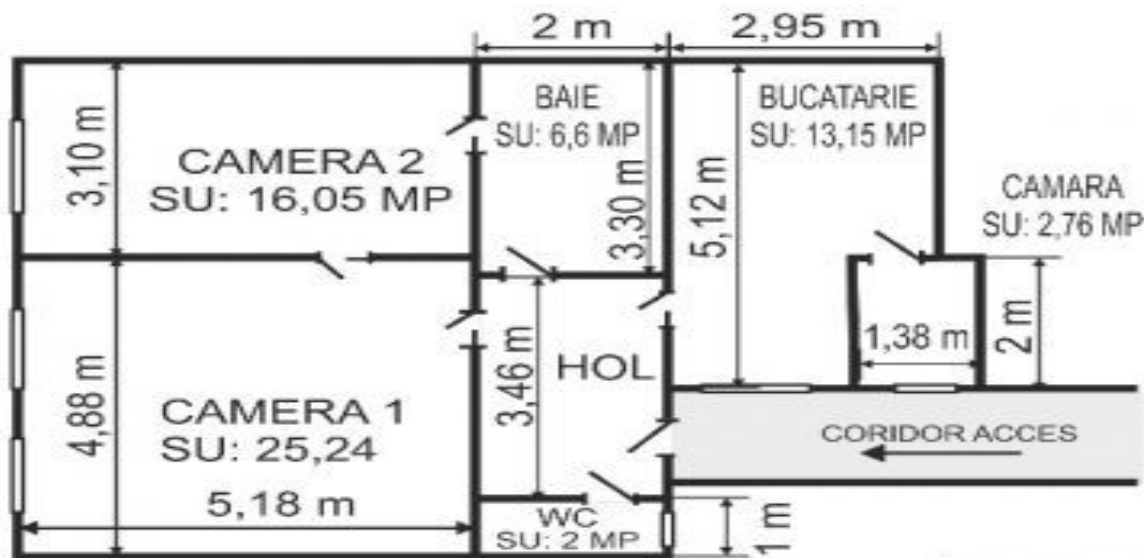

**VANZARE APARTAMENT DE 2 CAMERE,
ULTRACENTRAL
ID: P12670**

DE VANZARE

Pret: 173 000 €

CAMERA 1	SU: 16,05 MP
CAMERA 2	SU: 2,76 MP
BAIE	SU: 6,92 MP
WC	SU: 6,60 MP
TOTAL AP.:	SU: 2,00 MP
PIVNITA	SU: 72,72 MP
TOTAL	SU: 11,05 MP
	83,77 MP

Supr. utila: 72.72
m²

Nr.camere: 2

Etaj: 1/2

PERSONA DE CONTACT: DELIA PETRICAN

TEL.MOBIL: 0737.040017

EMAIL: office@weltimobiliare.ro