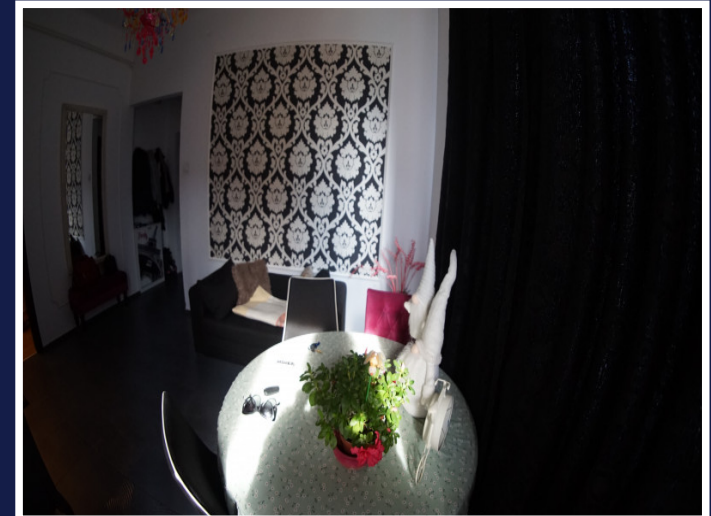

APARTAMENT IN CASA 2 CAMERE, ZONA  
HOREA  
ID: P12468

DE VANZARE

Supr. utila: 40 m<sup>2</sup>

Nr.camere: 2

Etaj: 1/1

Pret: 82 000 €

PERSOANA DE CONTACT: NATALIA GILC

TEL.MOBIL: 0799.994044