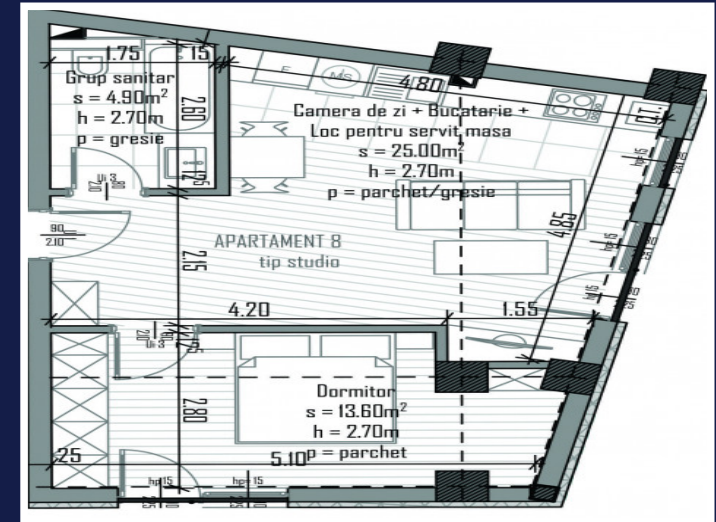

APARTAMENT 2 CAMERE, BLOC NOU, PLUS
PARCARE, POSIBILITATE MARIRE SUPRAFATA
UTILA

DE VANZARE

ID: PTT1890

Supr. utila: 43 m²

Nr.camere: 2

Pret: 75 000 €

PERSOANA DE CONTACT: NATALIA ZAHARIA

TEL.MOBIL: 0727.722246