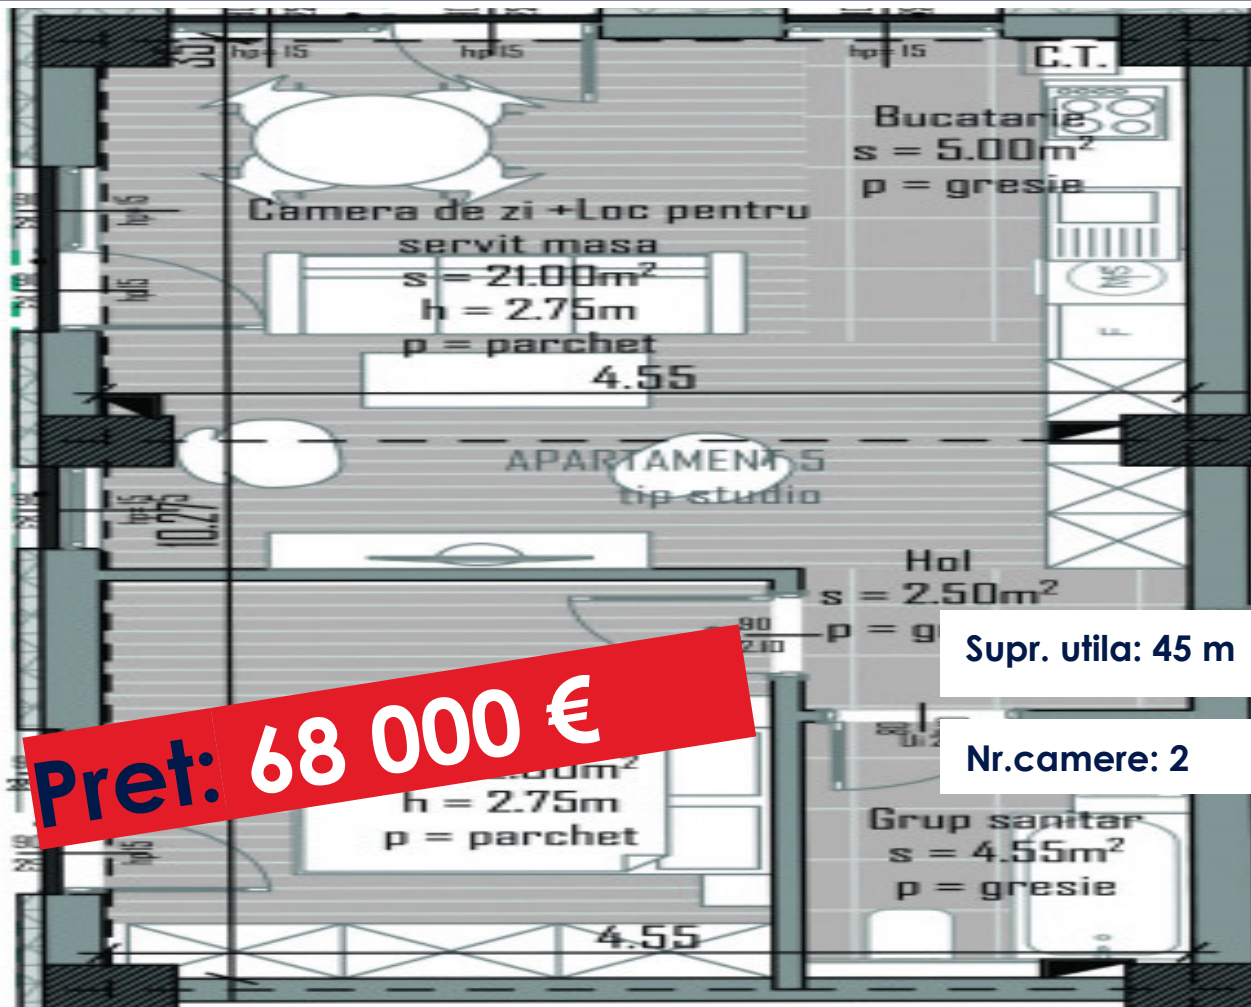

APARTAMENT 2 CAMERE, BLOC NOU, ZONA
CENTRALA, PLUS PARCARE
ID: P11889

DE VANZARE

Pret: 68 000 €

PERSOANA DE CONTACT: NATALIA ZAHARIA
TEL.MOBIL: 0727.722246
EMAIL: office@weltimobiliare.ro