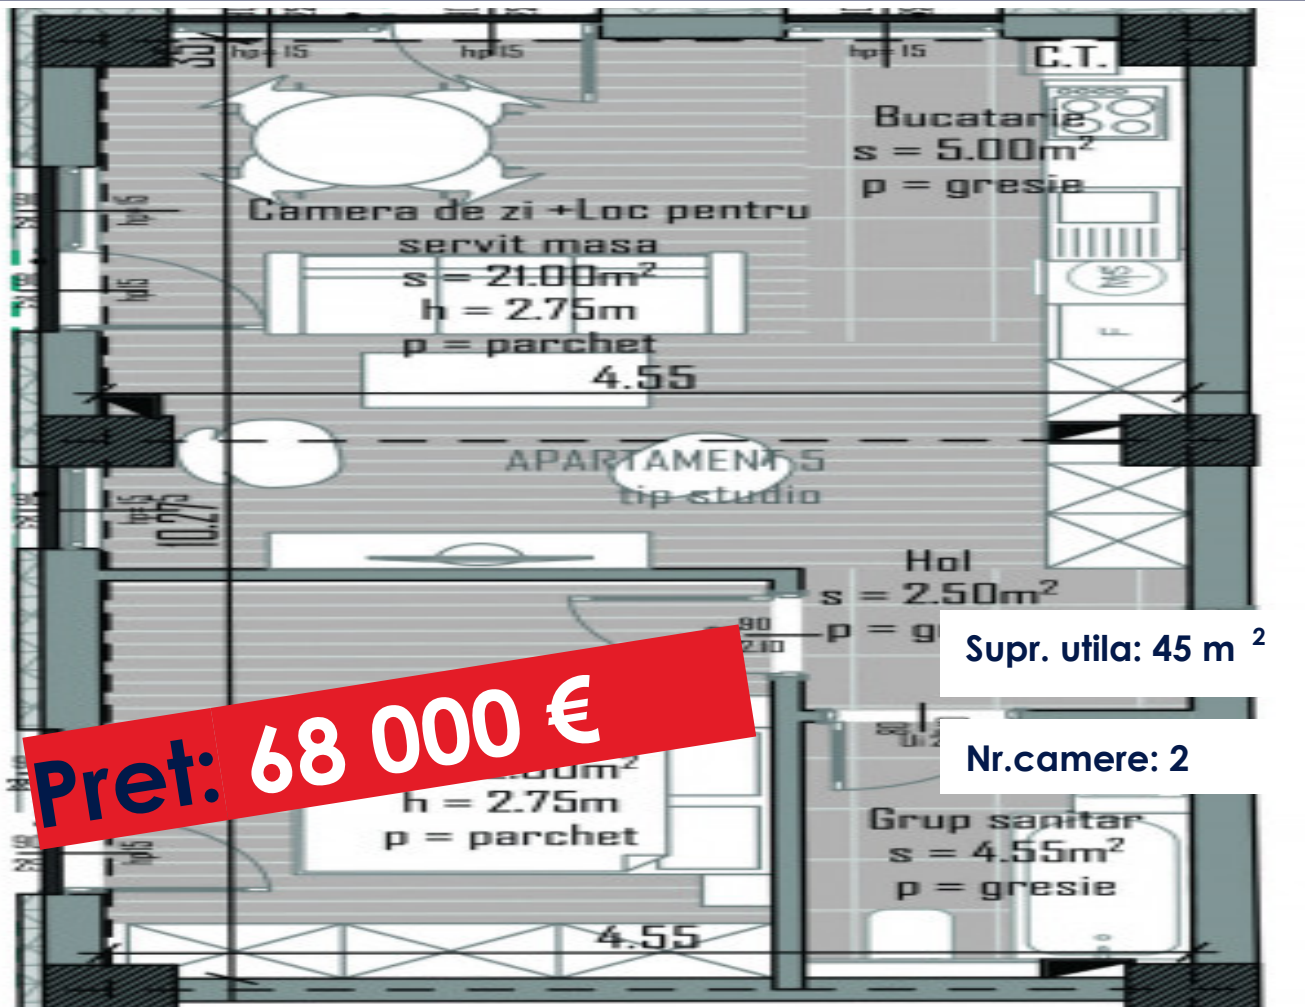

APARTAMENT 2 CAMERE, BLOC NOU, ZONA
CENTRALA, PLUS PARCARE
ID: P11889

DE VANZARE

PERSOANA DE CONTACT: NATALIA ZAHARIA
TEL.MOBIL: 0727.722246
EMAIL: office@weltimobiliare.ro