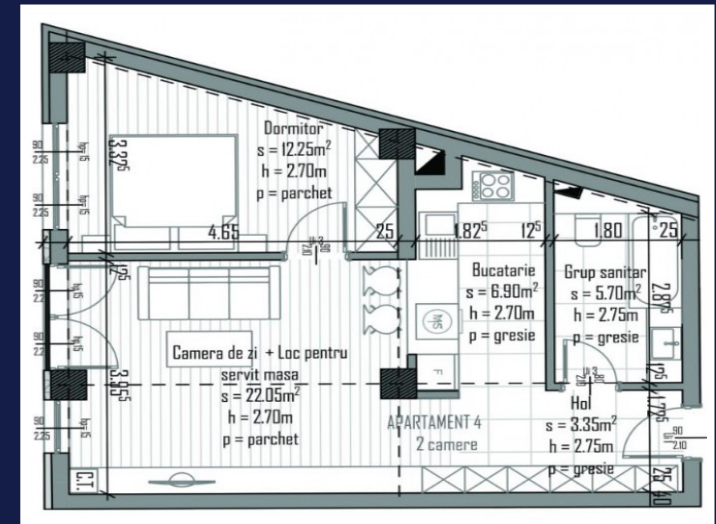

APARTAMENT 2 CAMERE, CTIE NOUA, ZONA
CENTRALA
ID: P11888

DE VANZARE

Pret: 75 000 €

Supr. utila: 50 m²

Nr.camere: 2

Etaj: 1/6

PERSOANA DE CONTACT: NATALIA ZAHARIA

TEL.MOBIL: 0727.722246