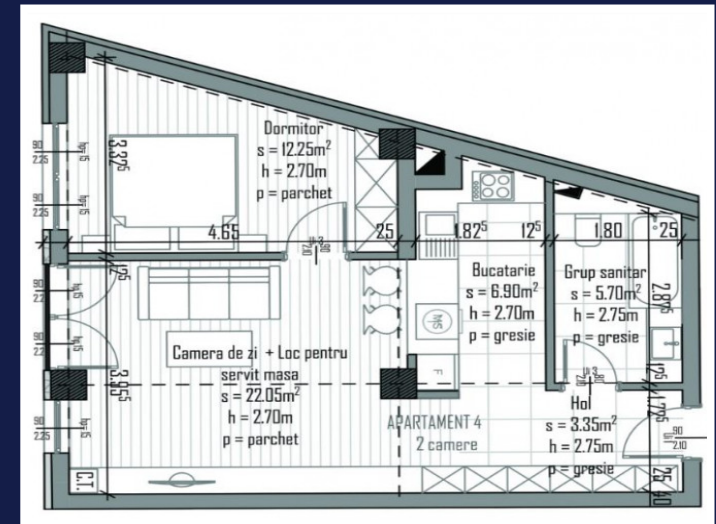

APARTAMENT 2 CAMERE, BLOC NOU, ZONA
CENTRALA, PLUS PARCARE
ID: P11888

DE VANZARE

Supr. utila: 50 m²

Nr.camere: 2

Etaj: 1/6

PERSOANA DE CONTACT: NATALIA ZAHARIA

TEL.MOBIL: 0727.722246

EMAIL: office@weltimobiliare.ro