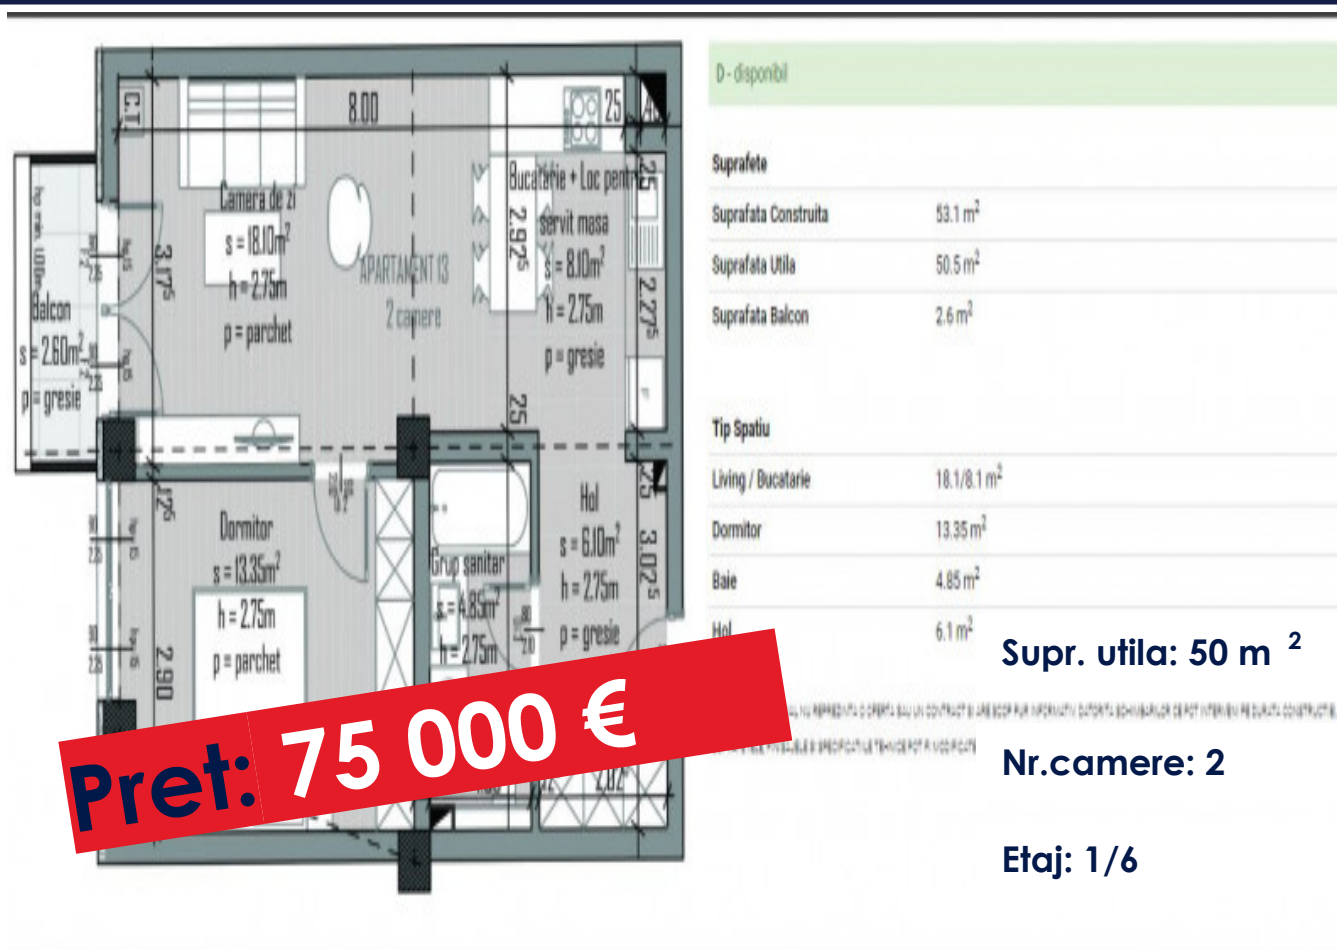

APARTAMENT 2 CAMERE, BLOC NOU, ZONA
CENTRALA, PLUS PARCARE
ID: P11886

DE VANZARE

Pret: 75 000 €

PERSOANA DE CONTACT: NATALIA ZAHARIA
TEL.MOBIL: 0727.722246
EMAIL: office@weltimobiliare.ro