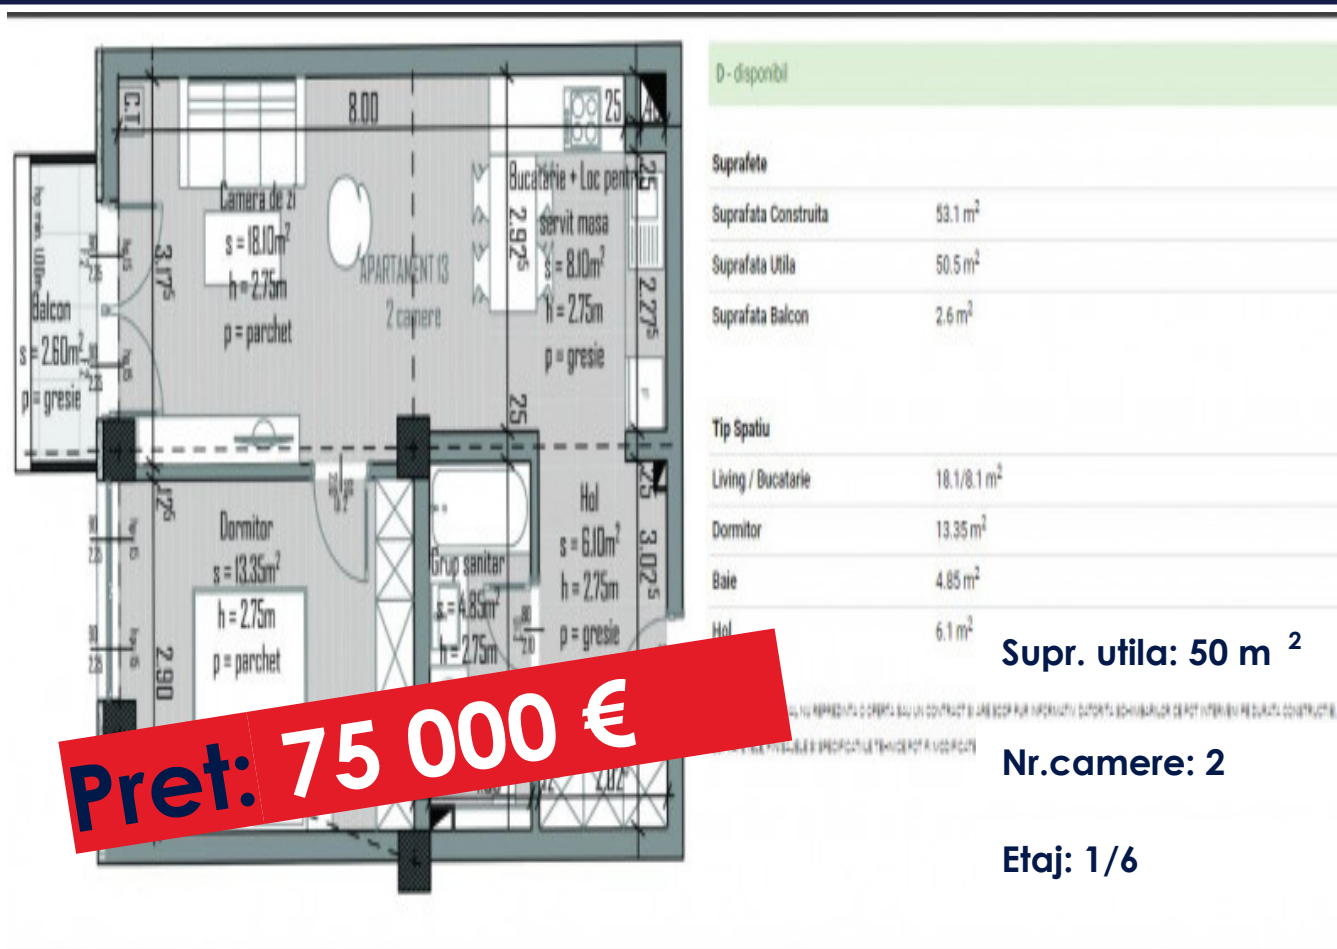

APARTAMENT 2 CAMERE, CONSTRUCTIE
NOUA, ZONA CENTRALA
ID: P11886

DE VANZARE

D - disponibil

Suprafete

Suprafata Constructa	53.1 m²
Suprafata Utila	50.5 m²
Suprafata Balcon	2.6 m²

Tip Spatii

Living / Bucatarie	18.1/8.1 m²
Dormitor	13.35 m²
Baie	4.85 m²
Hal	6.1 m²

Supr. utila: 50 m²

Nr.camere: 2

Etaj: 1/6