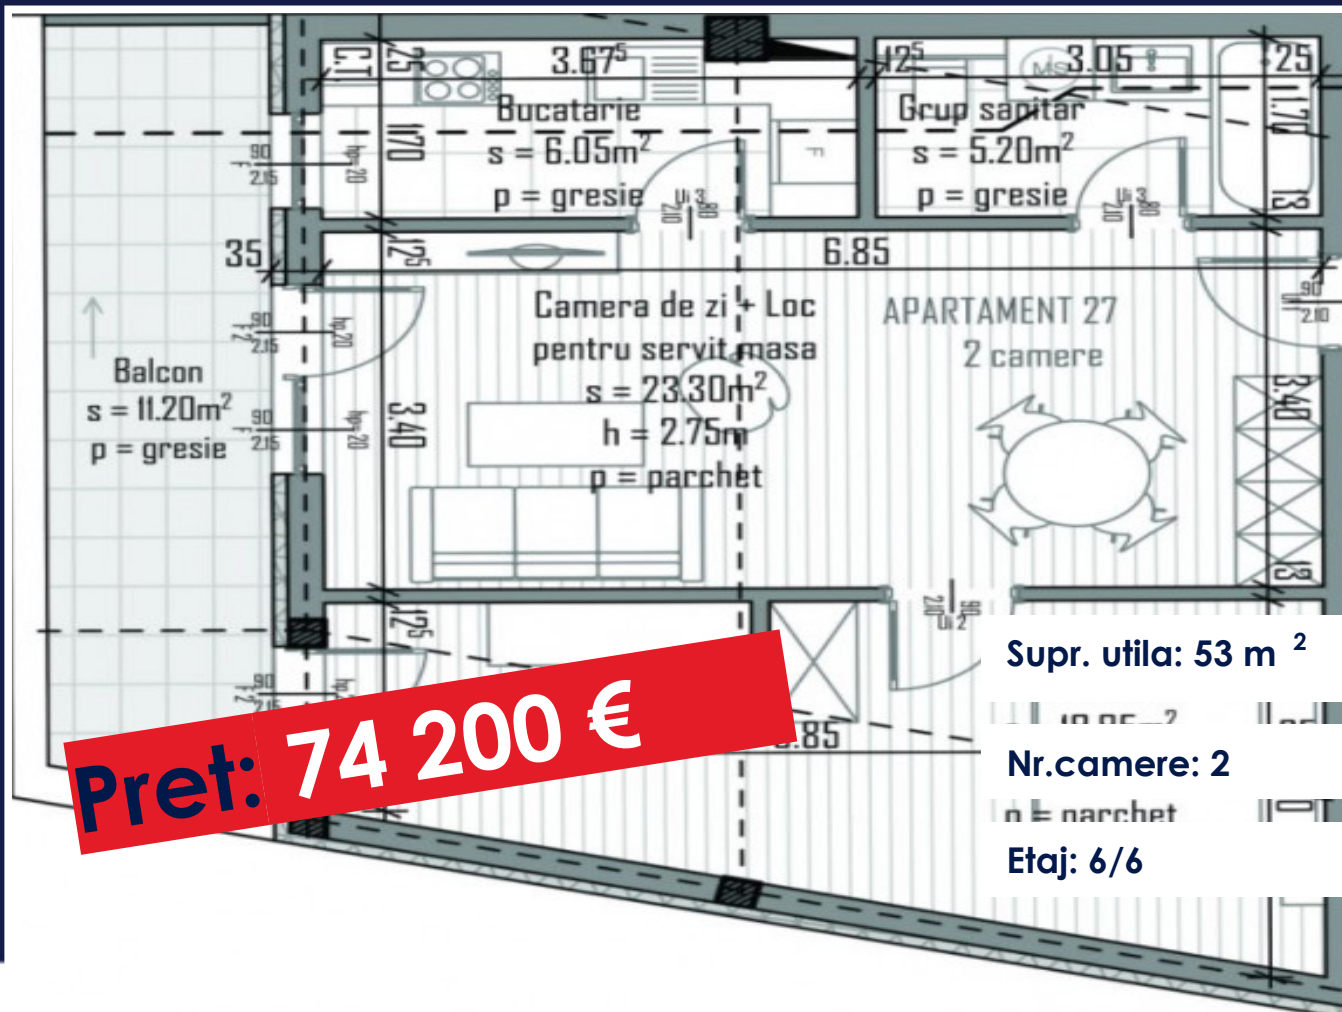

APARTAMENT 2 CAMERE, BLOC NOU, ZONA
CENTRALA
ID: P8141

DE VANZARE

PERSOANA DE CONTACT: ALINA VULTURAR
TEL.MOBIL: 0799.949550
EMAIL: office@weltimobiliare.ro