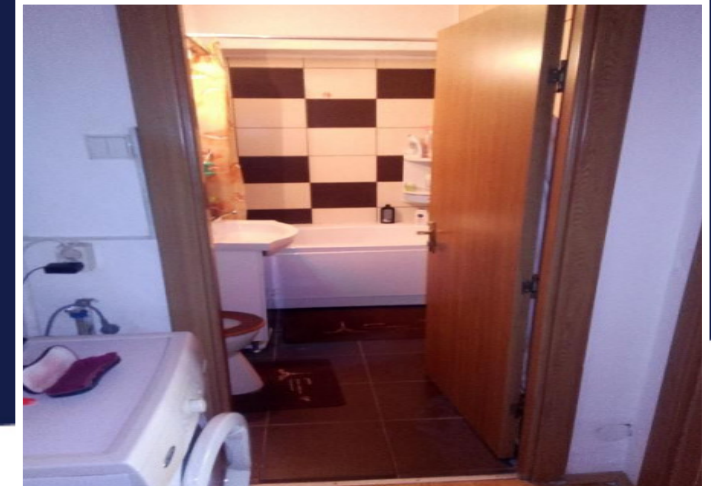

**VANZARE APARTAMENT DOUA CAMERE,
PIATA MIHAI VITEAZU
ID: P5279**

DE VANZARE

Pret: 65 000 €

Supr. utila: 38 m²

Nr.camere: 2

Etaj: 3/10

PERSOANA DE CONTACT: ALINA LUCACIU

TEL.MOBIL: 0799.949550