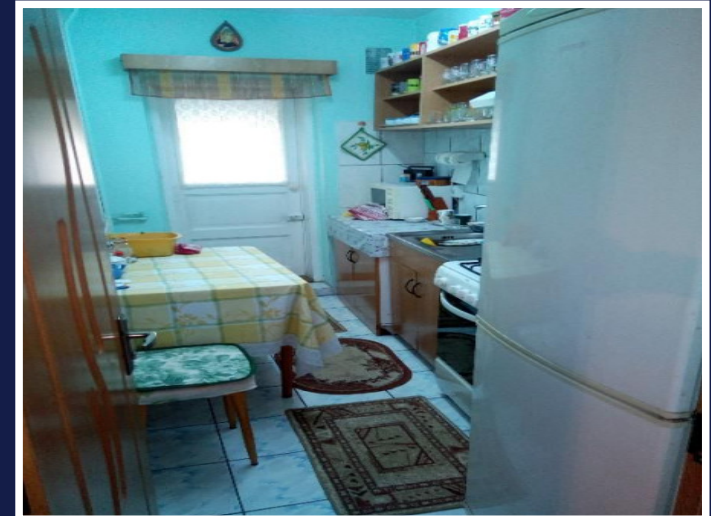

**VANZARE APARTAMENT DOUA CAMERE,
PIATA MIHAI VITEAZU
ID: P5279**

DE VANZARE

Pret: 65 000 €

Supr. utila: 38 m²

Nr.camere: 2

Etaj: 3/10

PERSOANA DE CONTACT: ALINA LUCACIU

TEL.MOBIL: 0799.949550