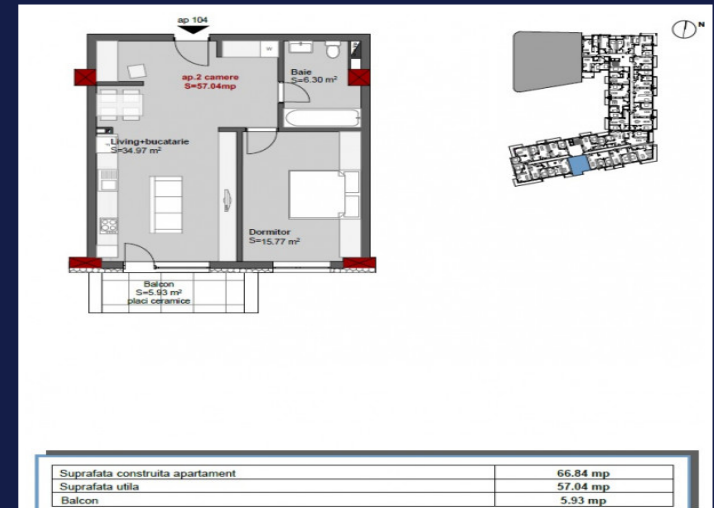

CONSTRUCTIE NOUA, CU 2 SI 3 CAMERE,  
ZONA PIATA MIHAI VITEAZU  
ID: 10JAJ

DE VANZARE

**Pret: 85 869 €**

Supr. utila: 57.04  
m<sup>2</sup>

Nr.camere: 2

Etaj: 1/7

PERSOANA DE CONTACT: TUDOR MARC  
TEL.MOBIL: 0727.228814  
EMAIL: [office@weltimobiliare.ro](mailto:office@weltimobiliare.ro)