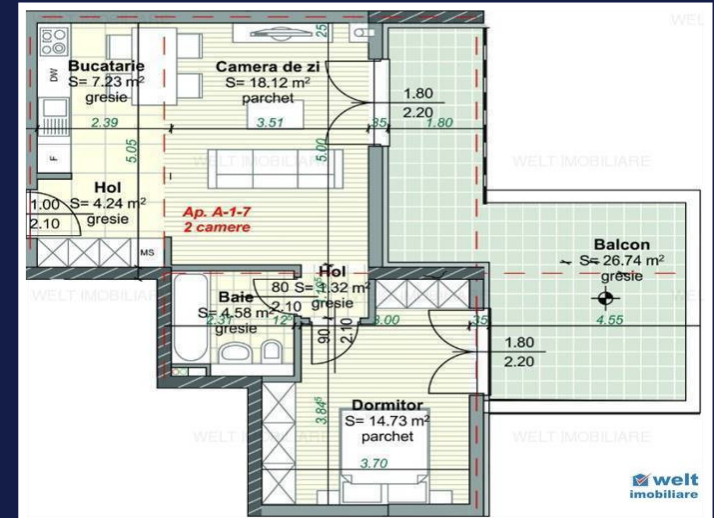

APARTAMENT 2 CAMERE IN CENTRU, ZONA
PIETEI MIHAI VITEAZU
ID: 10J71

DE VANZARE

PERSOANA DE CONTACT: ALINA LUCACIU
TEL.MOBIL: 0799.949550
EMAIL: office@weltimobiliare.ro