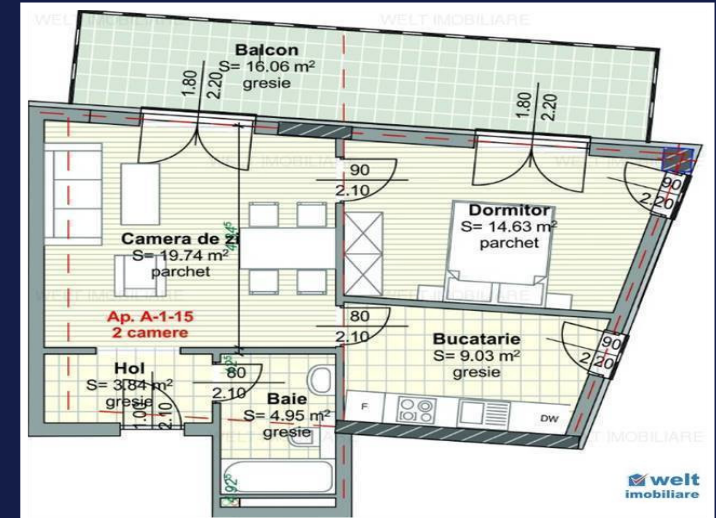

VANZARE 2 CAMERE, BLOC NOU, CENTRAL
ID: 10J74

DE VANZARE

PERSOANA DE CONTACT: ALINA LUCACIU

TEL.MOBIL: 0799.949550

EMAIL: office@weltimobiliare.ro