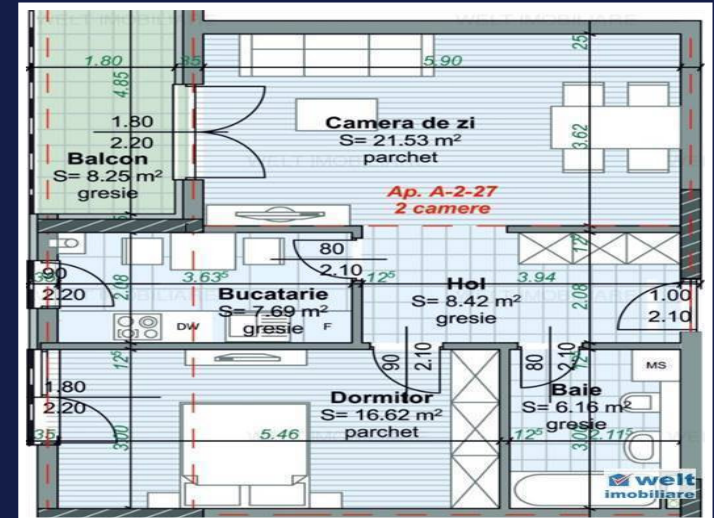

VANZARE APARTAMENT 2 CAMERE, BLOC
NOU, CENTRAL
ID: 10J78

DE VANZARE

PERSOANA DE CONTACT: ALINA LUCACIU
TEL.MOBIL: 0799.949550
EMAIL: office@weltimobiliare.ro