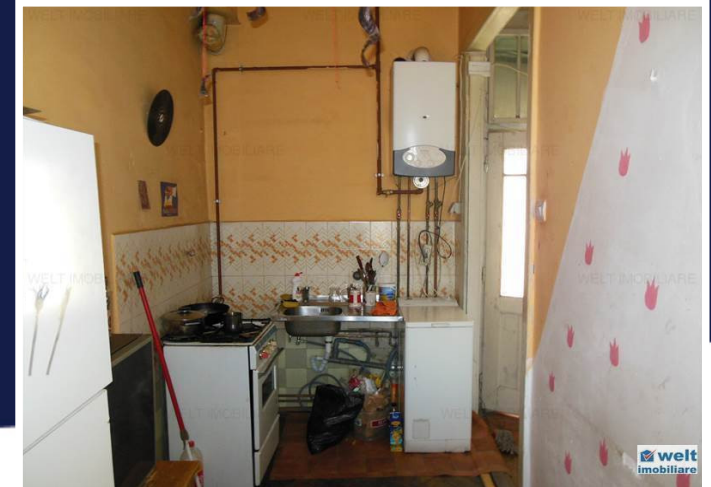

**VANZARE APARTAMENT 2 CAMERE,  
SEMICENTRAL, ZONA PIATA MIHAI VITEAZUL  
ID: 105RF**

**DE VANZARE**

**Pret: 83 000 €**

Supr. utila: 58 m<sup>2</sup>

Nr.camere: 2

Etaj: 2/2

**PERSOANA DE CONTACT: LUCIAN ROGOJAN**