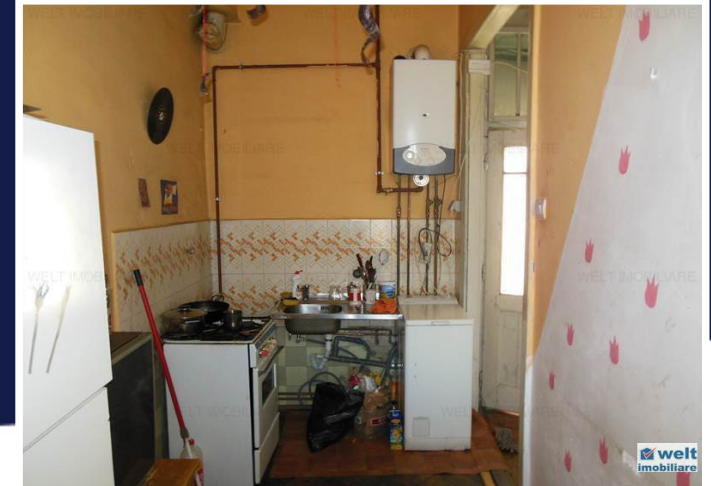

**VANZARE APARTAMENT 2 CAMERE,
SEMICENTRAL, ZONA PIATA MIHAI VITEAZUL
ID: 105RF**

DE VANZARE

Pret: 89 000 €

Supr. utila: 58 m²

Nr.camere: 2

Etaj: 2/2

PERSOANA DE CONTACT: LUCIAN ROGOJAN

TEL.MOBIL: 0737.040012