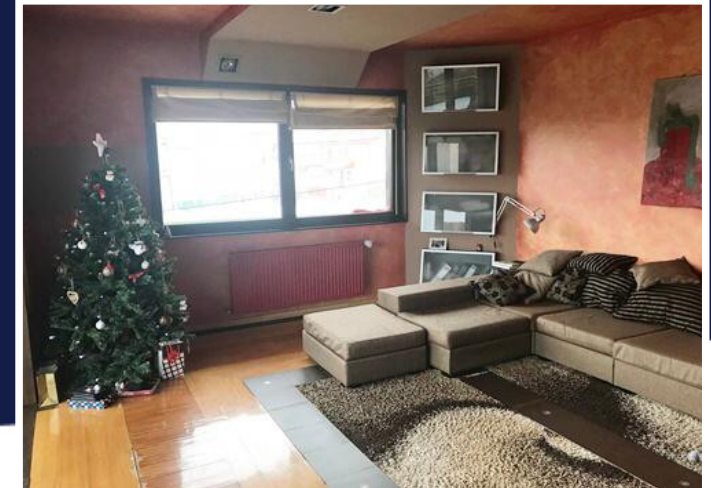

APARTAMENT 2 CAMERE, 69 MP, TERASA 24
MP, GARAJ INDIVIDUAL, A. MURESANU
ID: P16038

DE VANZARE

PERSOANA DE CONTACT: SERGIU UNGUREAN
TEL.MOBIL: 0733.839001
EMAIL: office@weltimobiliare.ro