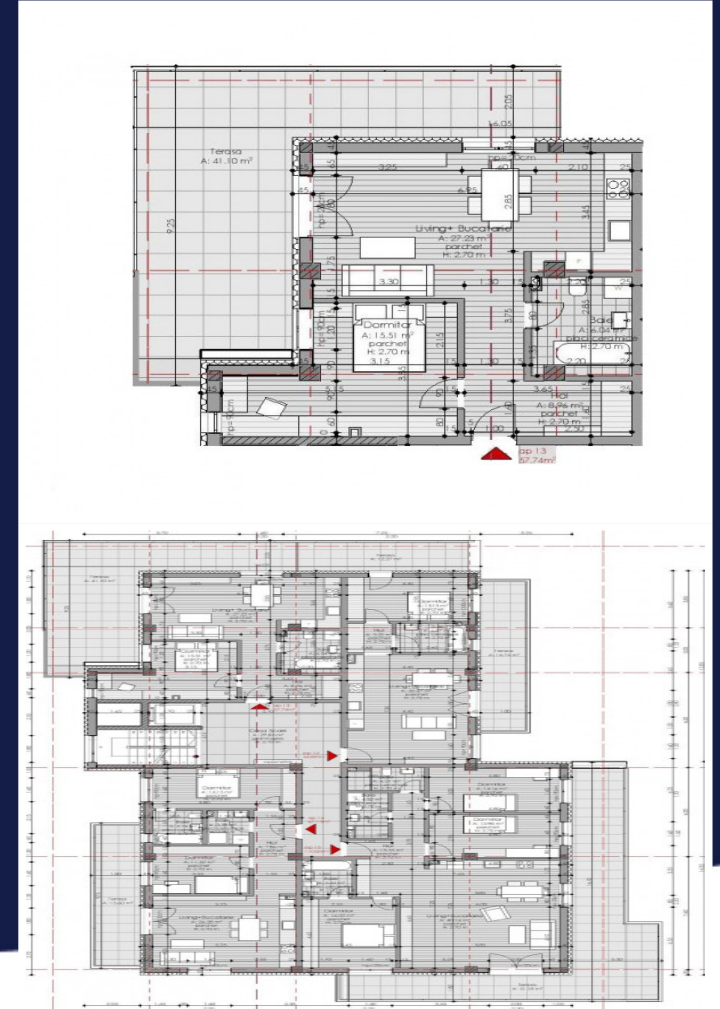

**VANZARE APARTAMENT 2 CAMERE,
BORHANCI, TERASA 41 MP, ACCES FACIL
SPRE GHEORGHENI**

DE VANZARE

ID: P6752

Pret: 105 717 €

Supr. utila: 57.74
m²

Nr.camere: 2

Etaj: 3/2

PERSONA DE CONTACT: LUCIAN ROGOJAN