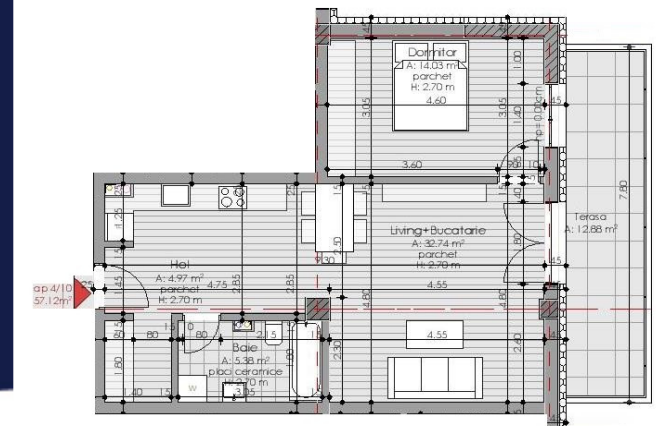

APARTAMENT 2 CAMERE, 13 MP TERASA, LA 3
MINUTE DE GHEORGHENI, ZONA BORHanci
ID: P6745

DE VANZARE

Pret: 77 840 €

Supr. utila: 57.12
m²

Nr.camere: 2

Etaj: 1/2

PERSOANA DE CONTACT: LUCIAN ROGOJAN

TEL.MOBIL: 0737.040012