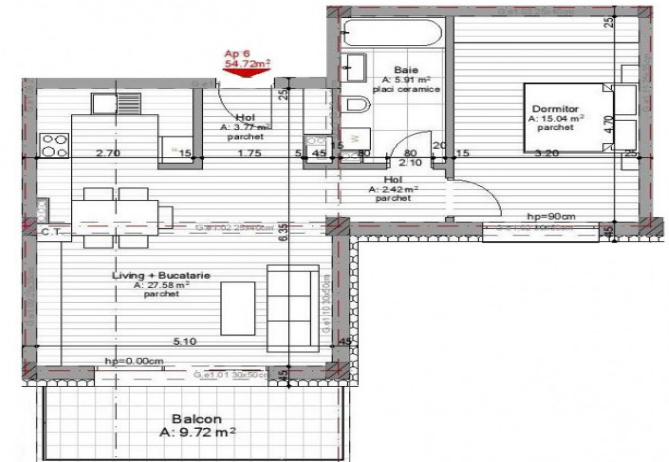

APARTAMENT 2 CAMERE, 10 MP TERASA, LA 3
MINUTE DE GHEORGHENI, ZONA BORHANCI
ID: P6663

DE VANZARE

Pret: 66 663 €

Supr. utila: 54.72
m²

Nr.camere: 2

Etaj: 2/2

PERSOANA DE CONTACT: LUCIAN ROGOJAN

TEL.MOBIL: 0737.040012