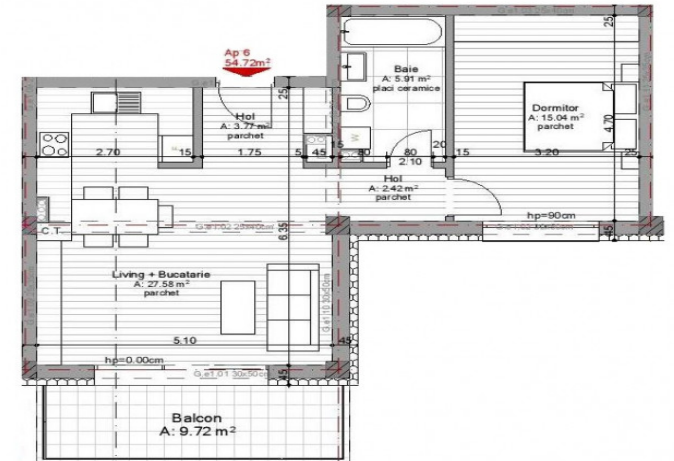

APARTAMENT 2 CAMERE, 10 MP TERASA, LA 3  
MINUTE DE GHEORGHENI, ZONA BORHANCI  
ID: P6663

DE VANZARE

Pret: 65 288 €

Supr. utila: 54.72  
m<sup>2</sup>

Nr.camere: 2

Etaj: 2/2

PERSOANA DE CONTACT: LUCIAN ROGOJAN