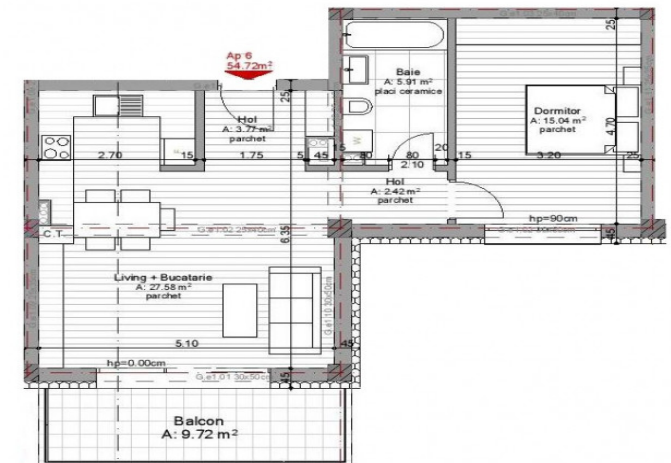

APARTAMENT 2 CAMERE, 10 MP TERASA, LA 3  
MINUTE DE GHEORGHENI, ZONA BORHANCI  
ID: P6663

DE VANZARE

Pret: 66 663 €

Supr. utila: 54.72  
m<sup>2</sup>

Nr.camere: 2

Etaj: 2/2

PERSOANA DE CONTACT: LUCIAN ROGOJAN