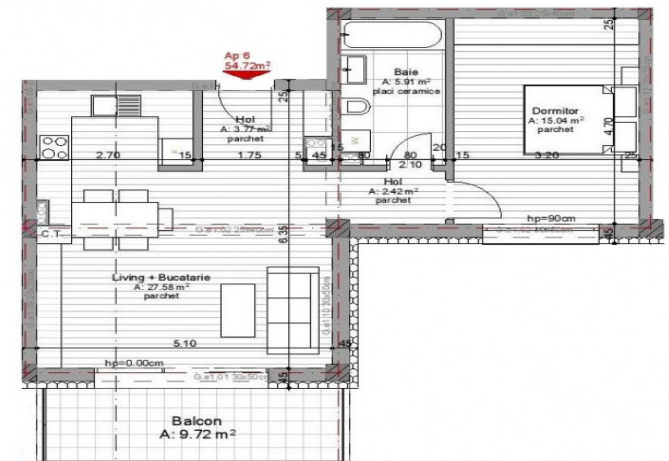

APARTAMENT 2 CAMERE, 10 MP TERASA, LA 3
MINUTE DE GHEORGHENI, ZONA BORHanci
ID: P6663

DE VANZARE

Pret: 67 753 €

Supr. utila: 54.72
m²

Nr.camere: 2

Etaj: 2/2

PERSOANA DE CONTACT: LUCIAN ROGOJAN

TEL.MOBIL: 0737.040012