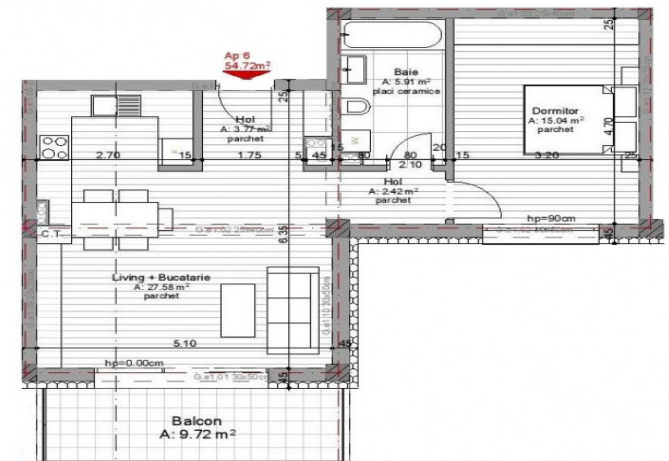

APARTAMENT 2 CAMERE, 10 MP TERASA, LA 3
MINUTE DE GHEORGHENI, ZONA BORHANCI
ID: P6663

DE VANZARE

Pret: 65 288 €

Supr. utila: 54.72
m²

Nr.camere: 2

Etaj: 2/2

PERSOANA DE CONTACT: LUCIAN ROGOJAN

TEL.MOBIL: 0737.040012