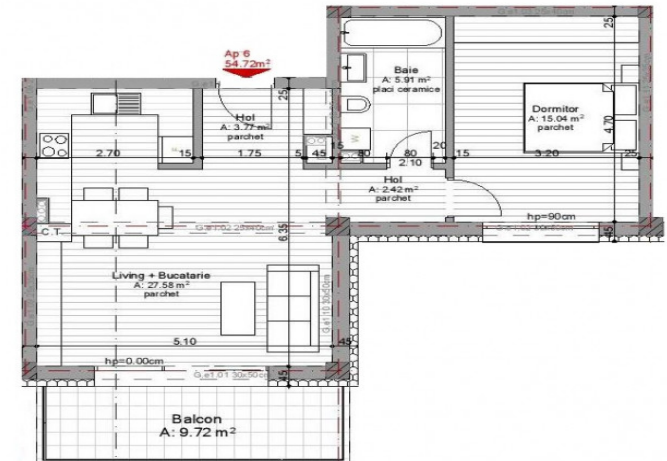

APARTAMENT 2 CAMERE, 10 MP TERASA, LA 3
MINUTE DE GHEORGHENI, ZONA BORHanci
ID: P6663

DE VANZARE

Pret: 66 663 €

Supr. utila: 54.72
m²

Nr.camere: 2

Etaj: 2/2

PERSOANA DE CONTACT: LUCIAN ROGOJAN

TEL.MOBIL: 0737.040012