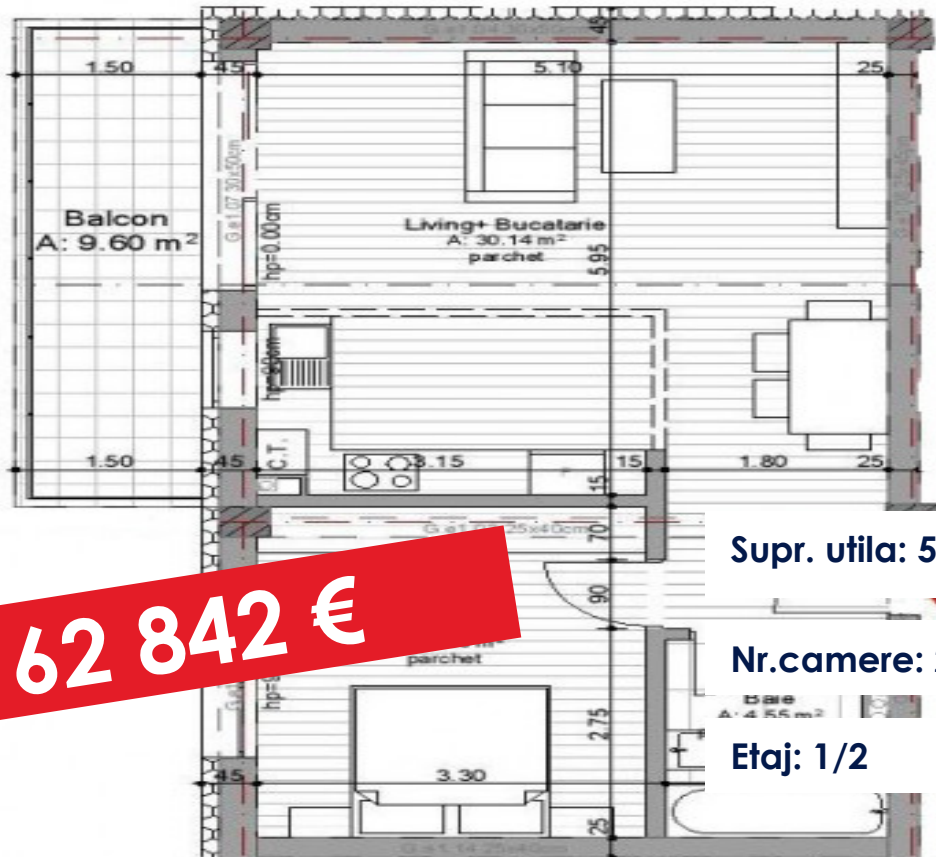

APARTAMENT 2 CAMERE, 10 MP TERASA, LA 3  
MINUTE DE GHEORGHENI, ZONA BORHanci  
ID: P6660

DE VANZARE

Pret: 62 842 €

Supr. utila: 51.5 m<sup>2</sup>

Nr.camere: 2

Etaj: 1/2

PERSOANA DE CONTACT: LUCIAN ROGOJAN