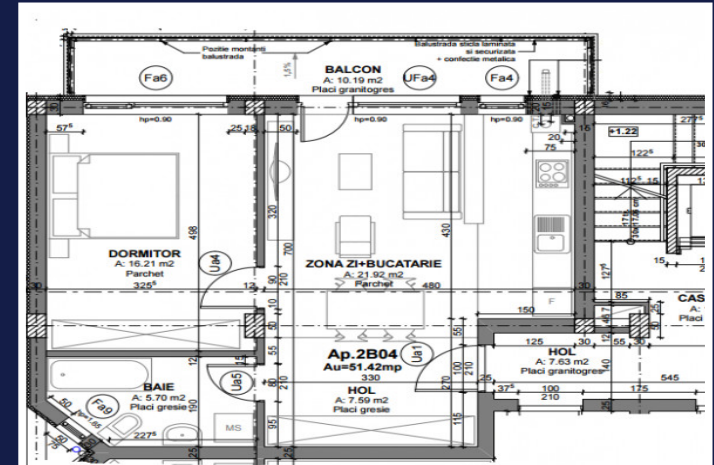

APARTAMENT DE VANZARE, 2 CAMERE, 52
MP, BORHANCI
ID: P5155

DE VANZARE

Supr. utila: 51.4 m²

Nr.camere: 2

Etaj: 1/4

PERSOANA DE CONTACT: SERGIU UNGUREAN
TEL.MOBIL: 0733.839001
EMAIL: office@weltimobiliare.ro