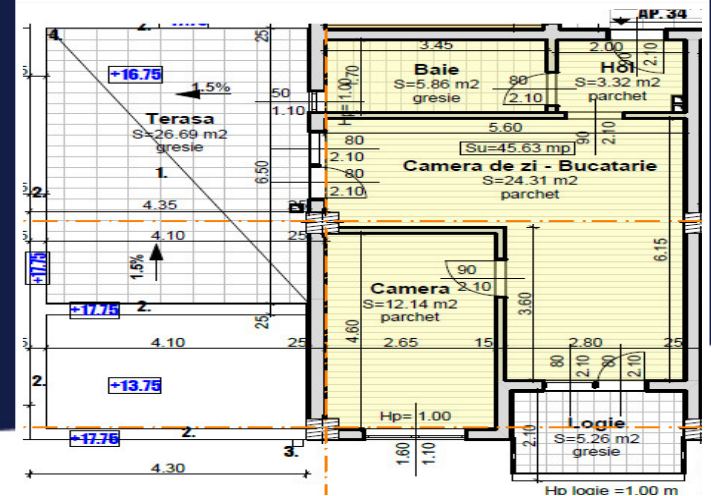

**VANZARE APARTAMENT CU 2 CAMERE +  
TERASA, BLOC NOU, PANORAMA  
ID: P7352**

**DE VANZARE**

**Pret: 44 000 €**

Supr. utila: 43.63  
m<sup>2</sup>

Nr.camere: 2

Etaj: 6/6

PERSONA DE CONTACT: DELIA PETRICAN

TEL.MOBIL: 0737.040017