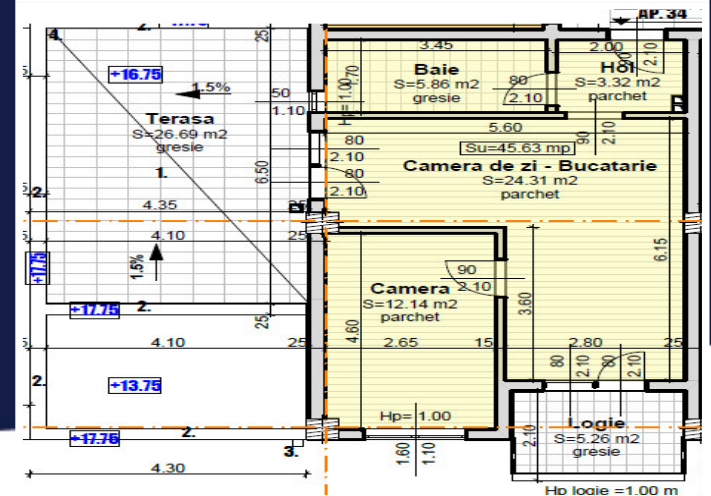

**VANZARE APARTAMENT CU 2 CAMERE +
TERASA, BLOC NOU, PANORAMA
ID: P7352**

DE VANZARE

Pret: 44 000 €

Supr. utila: 43.63
m²

Nr.camere: 2

Etaj: 6/6

PERSONA DE CONTACT: DELIA PETRICAN

TEL.MOBIL: 0737.040017