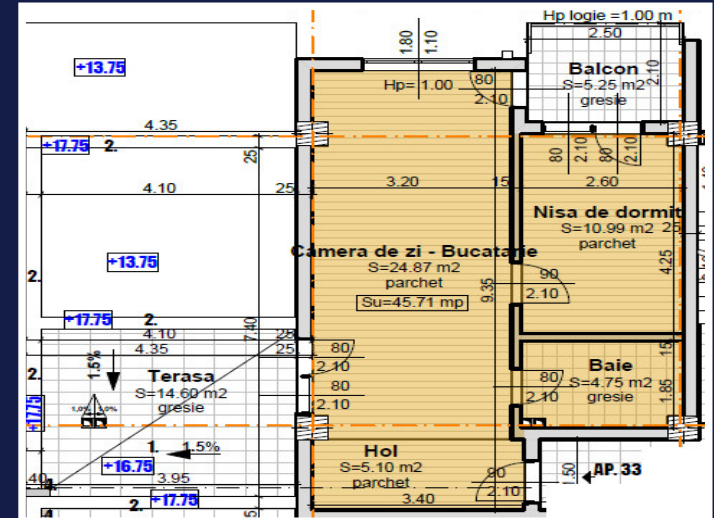

**VANZARE APARTAMENT CU 2 CAMERE +  
TERASA, BLOC NOU, PANORAMA  
ID: P7350**

**DE VANZARE**

**Pret: 44 000 €**

Supr. utila: 45 m<sup>2</sup>

Nr.camere: 2

Etaj: 6/6

PERSONA DE CONTACT: DELIA PETRICAN

TEL.MOBIL: 0737.040017