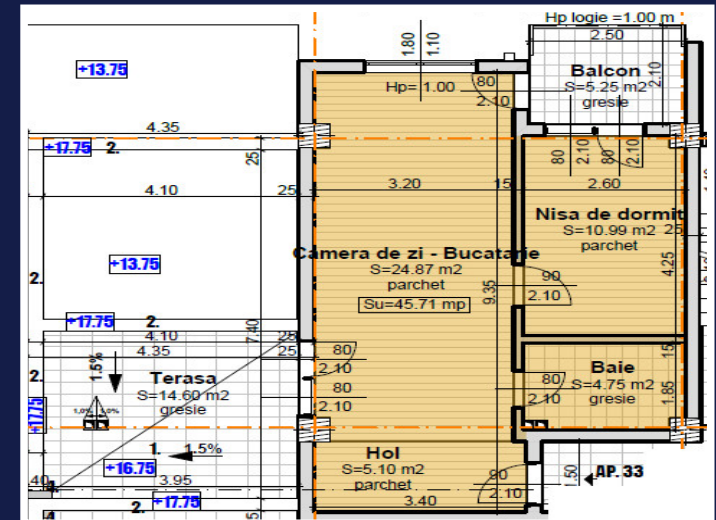

**VANZARE APARTAMENT CU 2 CAMERE +
TERASA, BLOC NOU, PANORAMA
ID: P7350**

DE VANZARE

Pret: 44 000 €

Supr. utila: 45 m²

Nr.camere: 2

Etaj: 6/6

PERSONA DE CONTACT: DELIA PETRICAN

TEL.MOBIL: 0737.040017