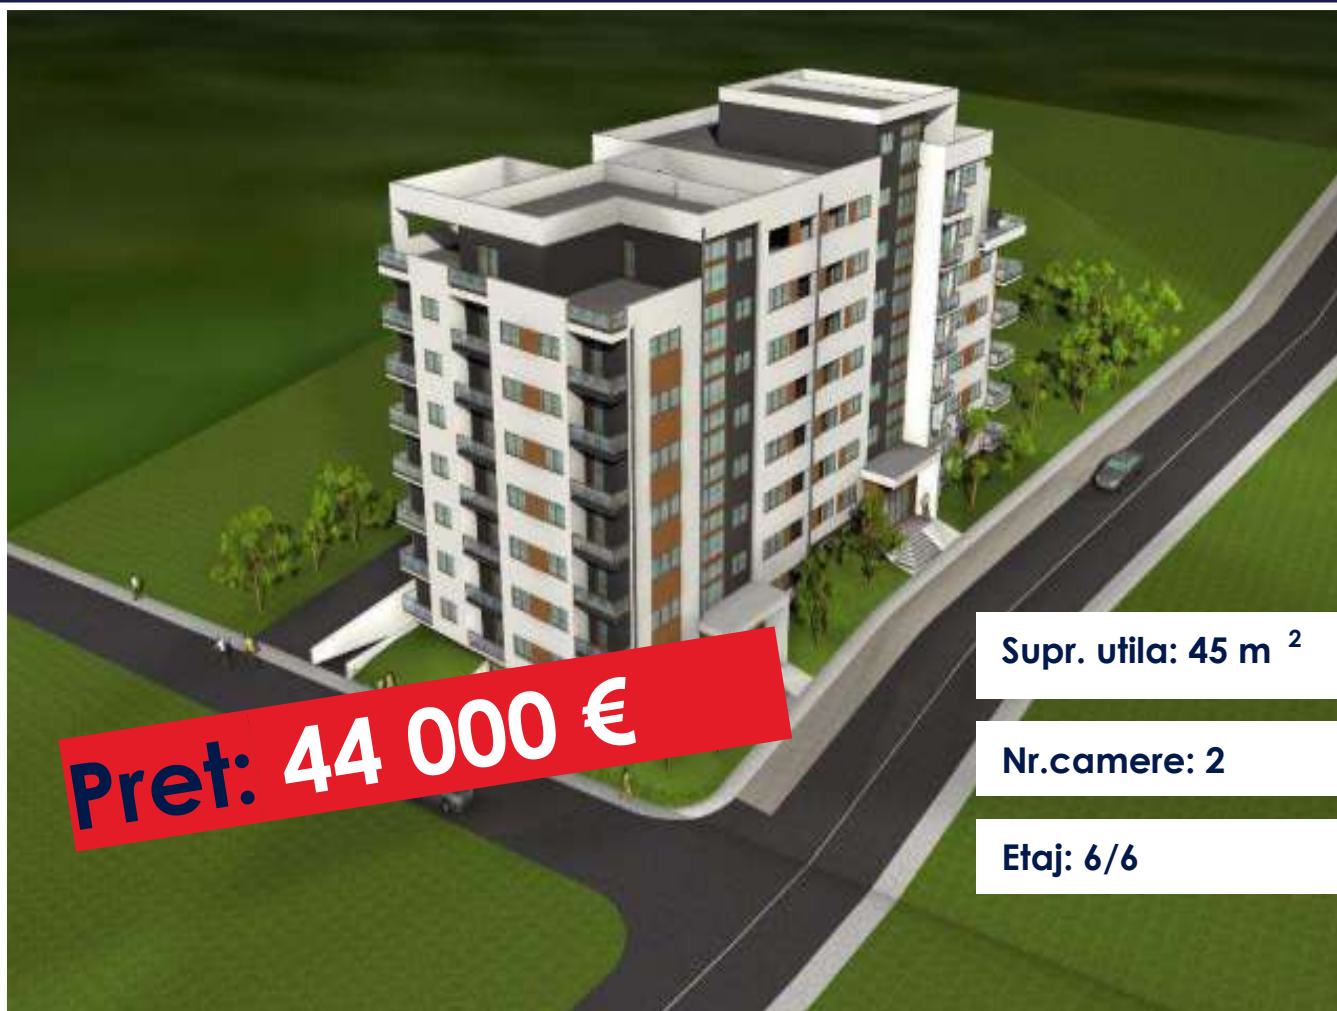

**VANZARE APARTAMENT CU 2 CAMERE +
TERASA, BLOC NOU, PANORAMA
ID: P7350**

DE VANZARE

Pret: 44 000 €

Supr. utila: 45 m²

Nr.camere: 2

Etaj: 6/6

PERSONA DE CONTACT: DELIA PETRICAN

TEL.MOBIL: 0737.040017