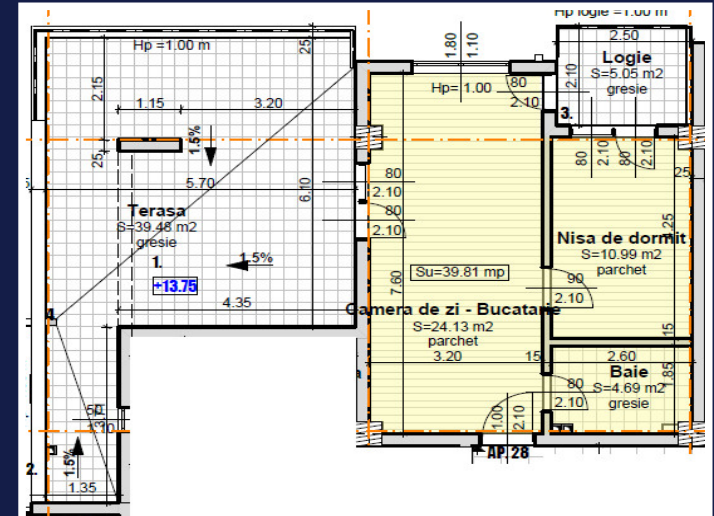

**VANZARE APARTAMENT CU 2 CAMERE +
TERASA, BLOC NOU, PANORAMA
ID: P7304**

DE VANZARE

Pret: 44 000 €

Supr. utila: 39.81
m²

Nr.camere: 2

Etaj: 5/7

PERSONA DE CONTACT: DELIA PETRICAN

TEL.MOBIL: 0737.040017