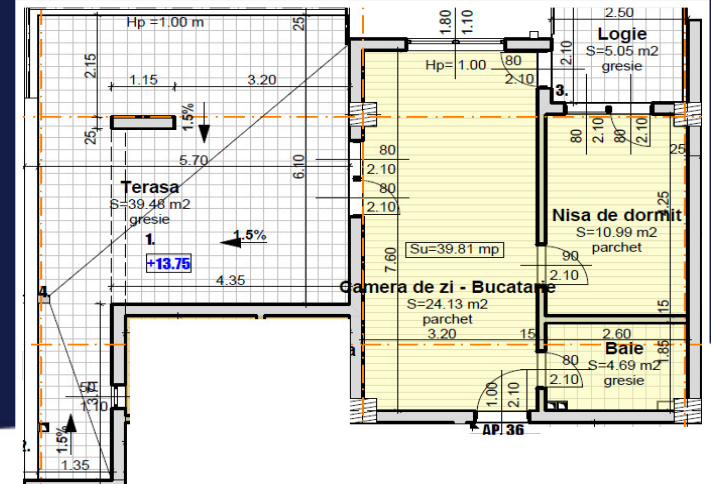

APARTAMENT CU 2 CAMERE + TERASA, BLOC
NOU, PANORAMA, CALEA BACIULUI
ID: P5412

DE VANZARE

Pret: 45 000 €

Supr. utila: 39.81
m²

Nr.camere: 2

Etaj: 5/7

PERSOANA DE CONTACT: DELIA PETRICAN

TEL.MOBIL: 0737.040017