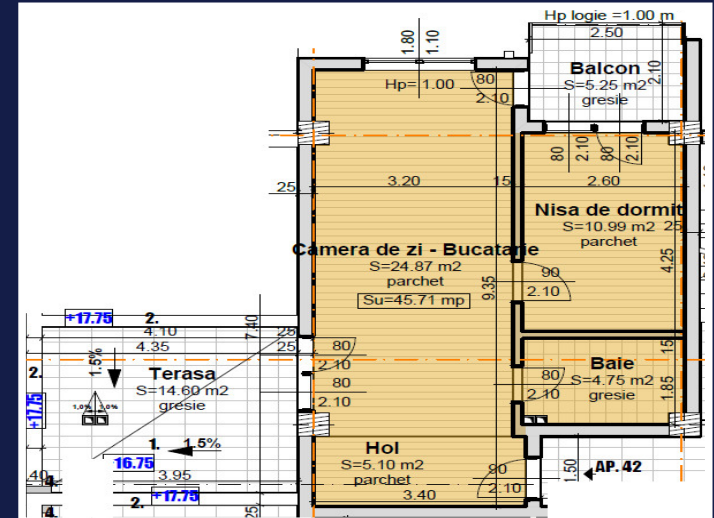

APARTAMENT CU 2 CAMERE + TERASA,  
PANORAMA, BLOC NOU, CALEA BACIULUI  
ID: P5410

DE VANZARE

Pret: 43 000 €

Supr. utila: 45.71  
m<sup>2</sup>

Nr.camere: 2

Etaj: 6/7

PERSOANA DE CONTACT: DELIA PETRICAN

TEL.MOBIL: 0737.040017