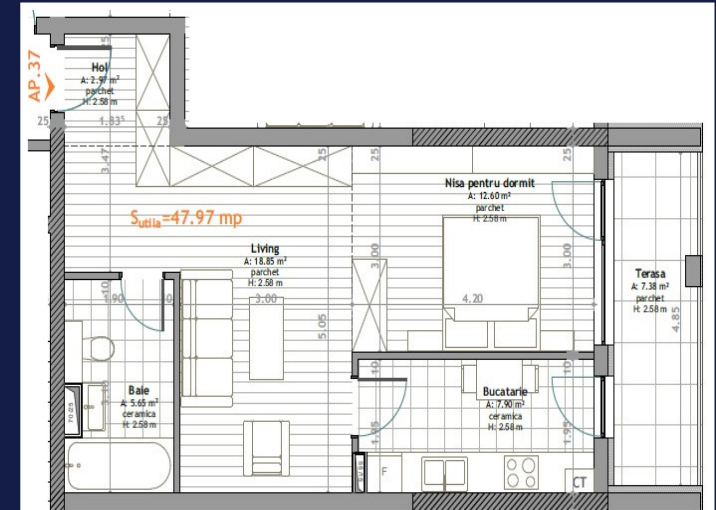

APARTAMENTE DE 1 + 1/2 CAMERE, IMOBIL  
NOU TIP TURN, PRET DE LA 1300 EURO/MP  
ID: P21546

DE VANZARE

Pret: 66 051 €

Supr. utila: 47 m<sup>2</sup>

Nr.camere: 1

Etaj: 2/14

PERSOANA DE CONTACT: TUDOR MARC

TEL.MOBIL: 0727.228814