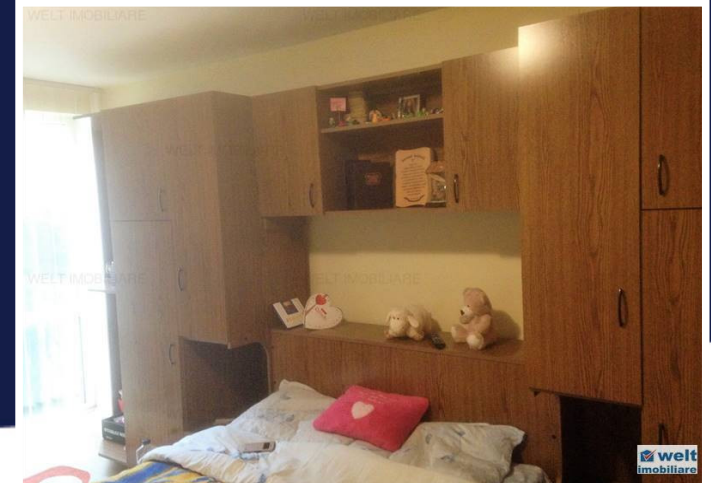

PLOPILOR, 1 CAMERA, CU PARCARE IN
GARAJ, PARTER INALT PESTE GARAJ, LA CHEIE
ID: 10IEQ

DE VANZARE

PERSOANA DE CONTACT: FLORIN-DAN POP
TEL.MOBIL: 0733.223900
EMAIL: office@weltimobiliare.ro