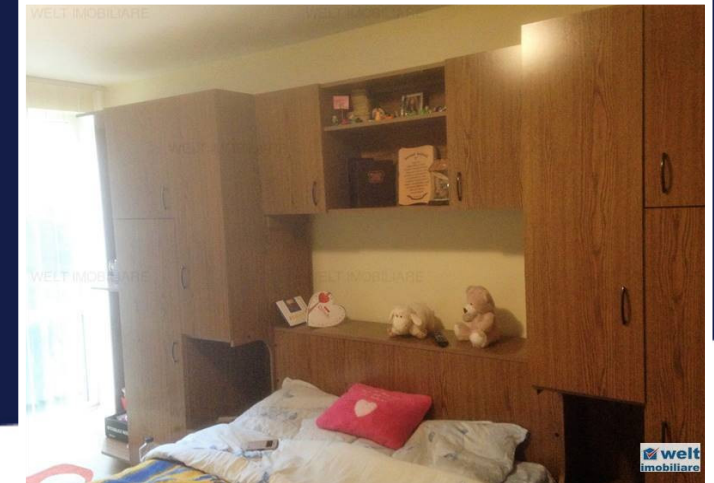

PLOPILOR, 1 CAMERA, CU PARCARE IN  
GARAJ, PARTER INALT PESTE GARAJ, LA CHEIE  
ID: 10IEQ

DE VANZARE

PERSOANA DE CONTACT: FLORIN-DAN POP  
TEL.MOBIL: 0733.223900  
EMAIL: [office@weltimobiliare.ro](mailto:office@weltimobiliare.ro)