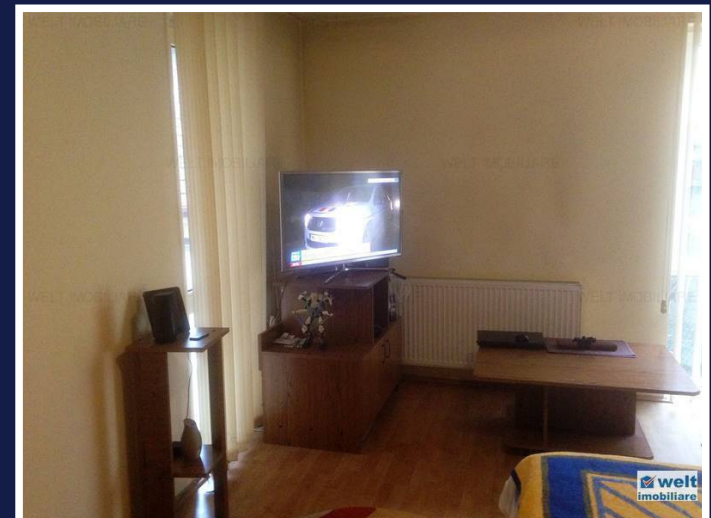

PLOPILOR, 1 CAMERA, CU PARCARE IN
GARAJ, PARTER INALT PESTE GARAJ, LA CHEIE
ID: 10IEQ

DE VANZARE

PERSOANA DE CONTACT: FLORIN-DAN POP
TEL.MOBIL: 0733.223900
EMAIL: office@weltimobiliare.ro