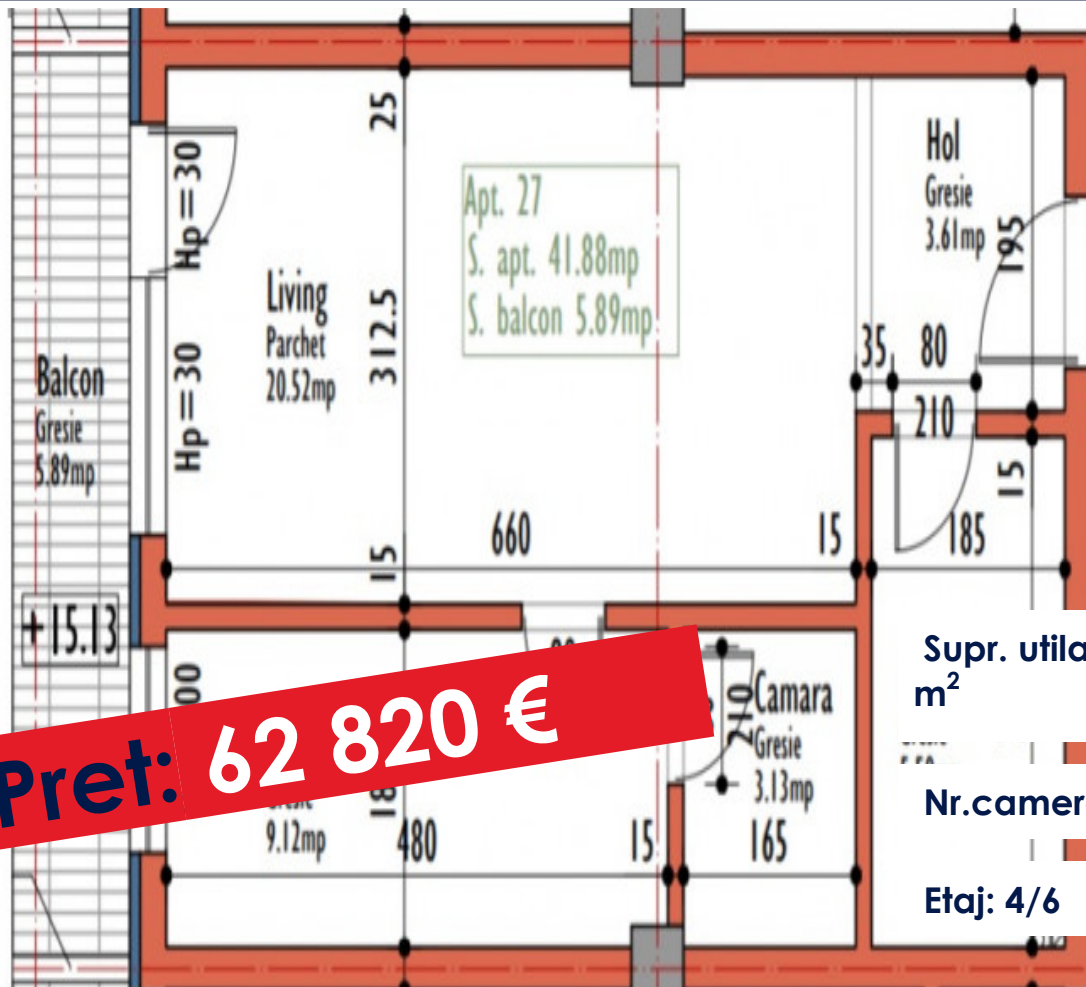

PROIECT NOU , CENTRU, APARTAMENTE CU 1 ,
2, 3 CAMERE
ID: P11247

DE VANZARE

PERSOANA DE CONTACT: NATALIA TIMI

TEL.MOBIL: 0755.545545

EMAIL: office@weltimobiliare.ro