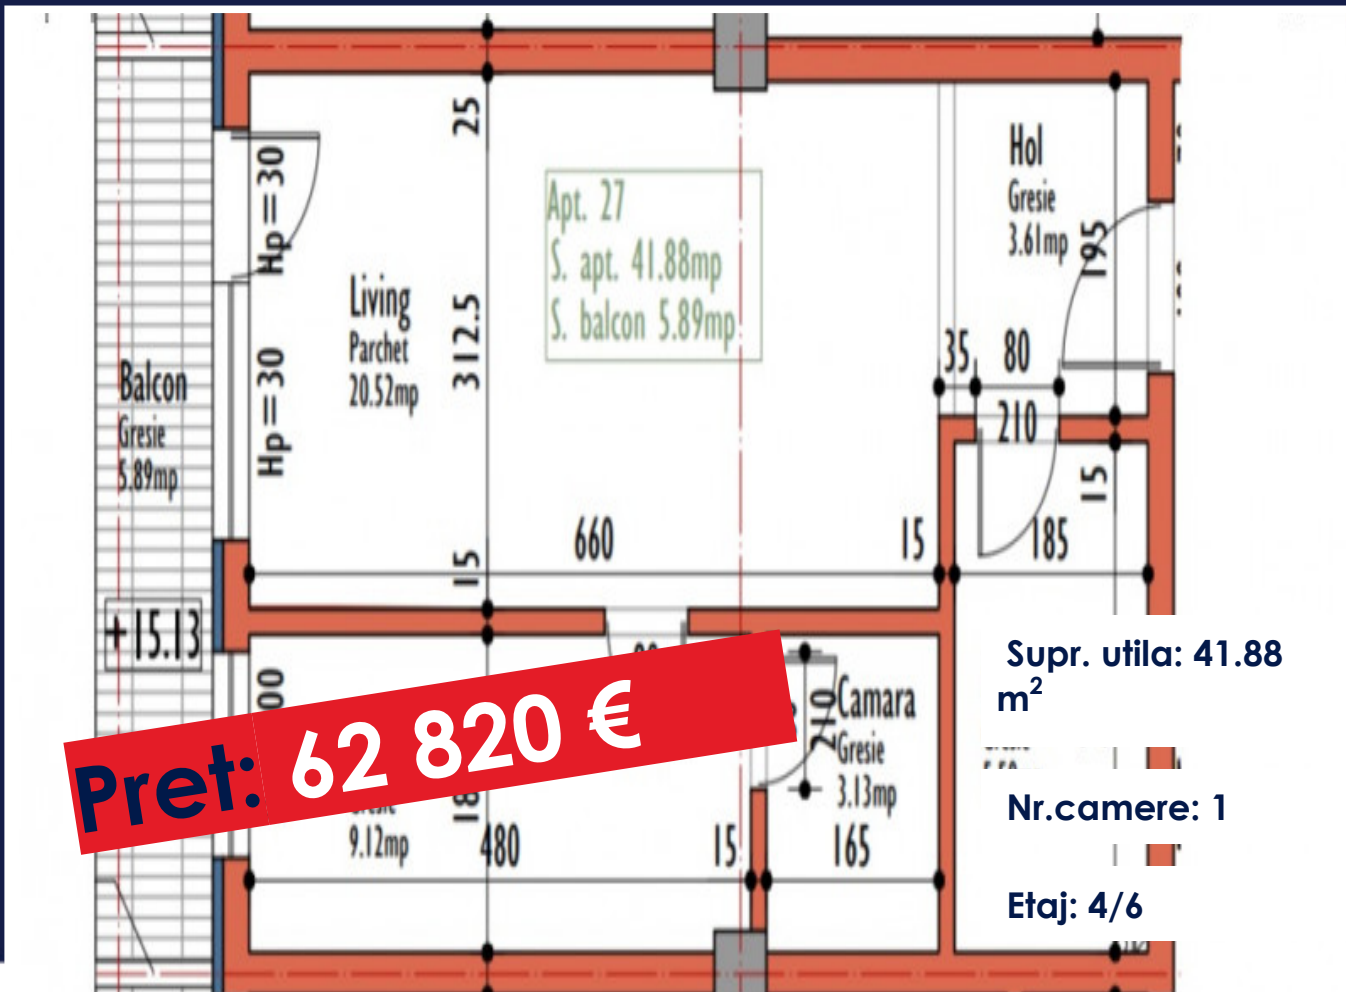

PROIECT NOU , CENTRU, APARTAMENTE CU 1 ,  
2, 3 CAMERE  
ID: P11247

DE VANZARE

PERSOANA DE CONTACT: NATALIA TIMI

TEL.MOBIL: 0755.545545

EMAIL: [office@weltimobiliare.ro](mailto:office@weltimobiliare.ro)