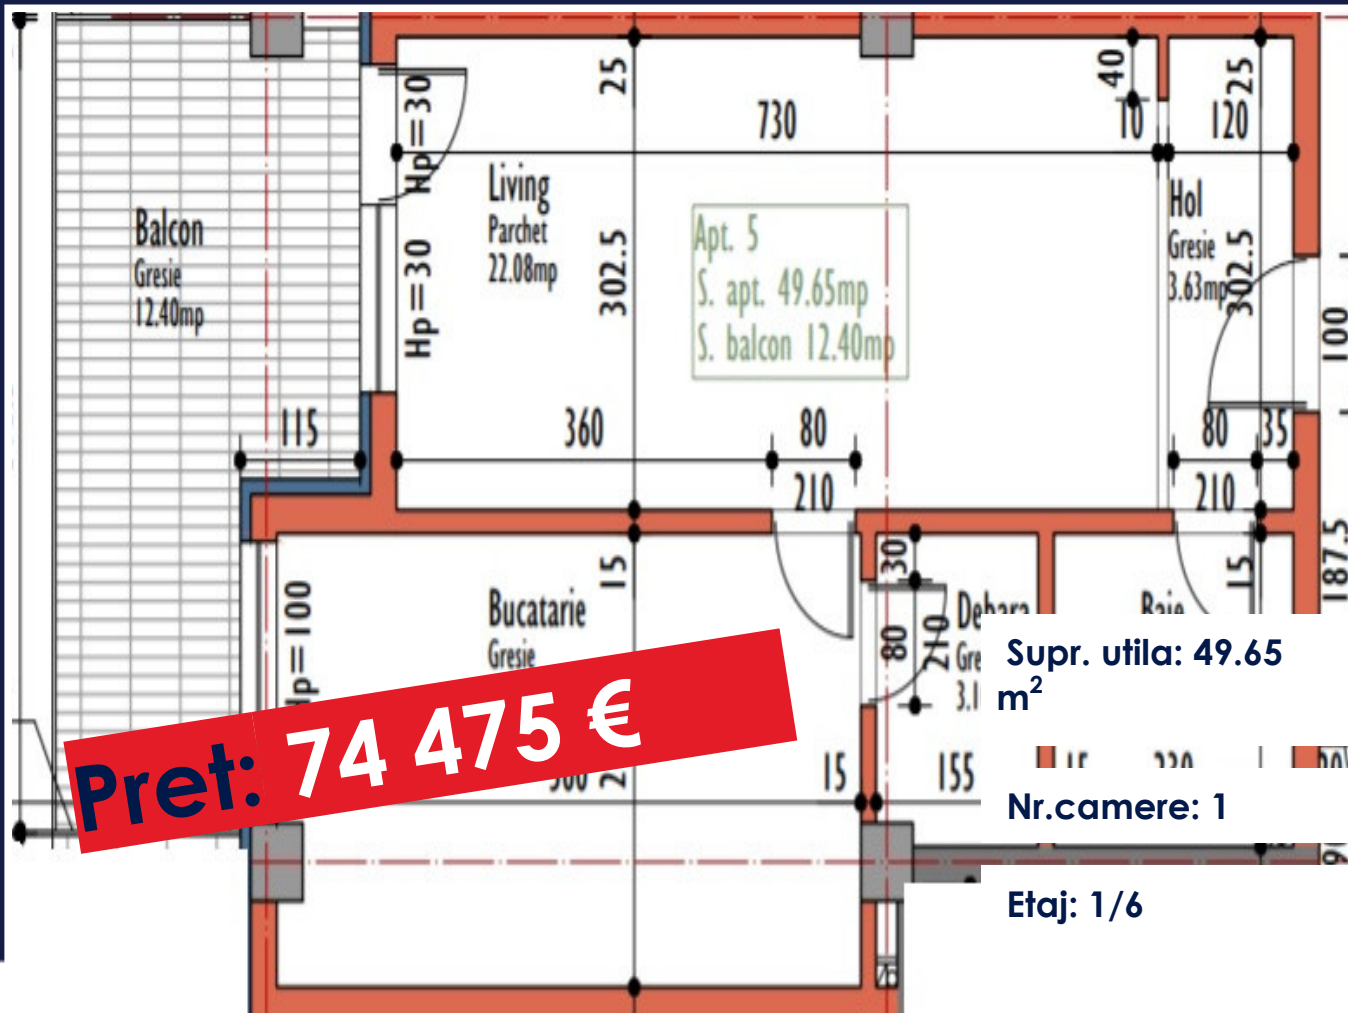

PROIECT NOU , CENTRU, APARTAMENTE CU 1 ,
2, 3 CAMERE
ID: P11195

DE VANZARE

PERSOANA DE CONTACT: NATALIA TIMI

TEL.MOBIL: 0755.545545

EMAIL: office@weltimobiliare.ro