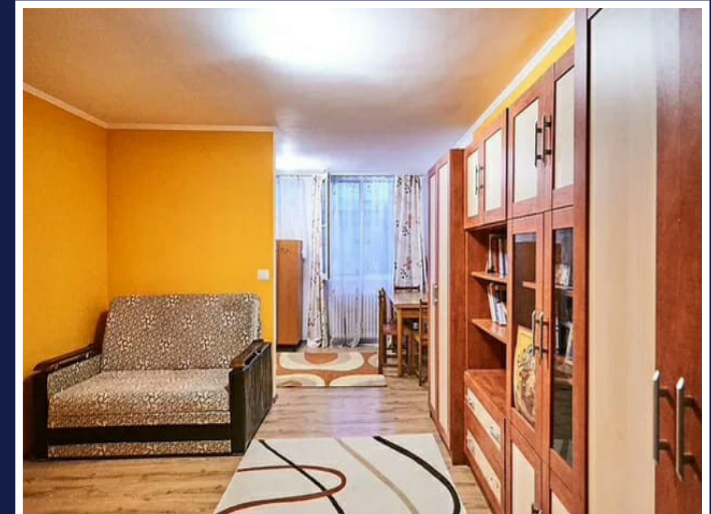

APARTAMENT O CAMERA DE VANZARE IN
GRIGORESCU, CLUJ NAPOCA
ID: P30349

DE VANZARE

Pret: 59 500 €

Supr. utila: 29 m²

Nr.camere: 1

Etaj: 4/4

PERSOANA DE CONTACT: TUDOR COTARLEA

TEL.MOBIL: 0751.073967