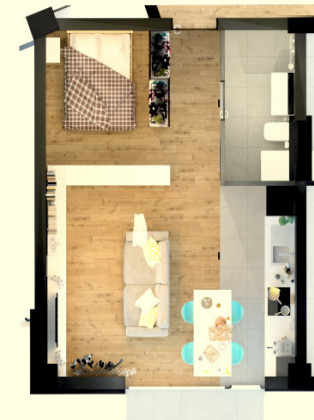

PROIECT DE LUX, GHEORGHENI, ZONA
HERMES, PRETURI INCEPAND DE LA 1550
EURO/MP+TVA

DE VANZARE

ID: PT0838

Supr. utila: 38.84
m²

Nr.camere: 1

Etaj: 1/6

PERSOANA DE CONTACT: MIHAI-SEBASTIAN POP

TEL.MOBIL: 0727.228818