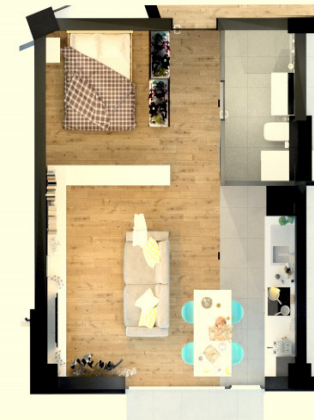

PROIECT DE LUX, GHEORGHENI, ZONA  
HERMES, PRETURI INCEPAND DE LA 1550  
EURO/MP+TVA

DE VANZARE

ID: PT0838

**Pret: 69 000 €**

Supr. utila: 38.84  
m<sup>2</sup>

Nr.camere: 1

Etaj: 1/6

PERSOANA DE CONTACT: MIHAI-SEBASTIAN POP