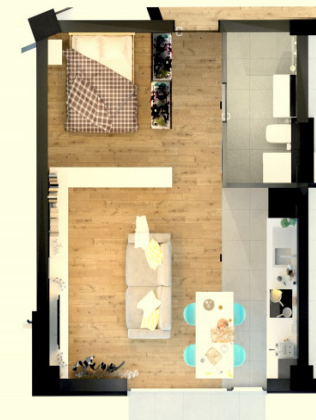

PROIECT DE LUX, GHEORGHENI, ZONA
HERMES, PRETURI DE LA 1550 EURO/MP+TVA
ID: P10838

DE VANZARE

Supr. utila: 38.84
m²

Nr.camere: 1

Etaj: 1/6

PERSOANA DE CONTACT: MIHAI-SEBASTIAN POP

TEL.MOBIL: 0727.228818

EMAIL: office@weltimobiliare.ro