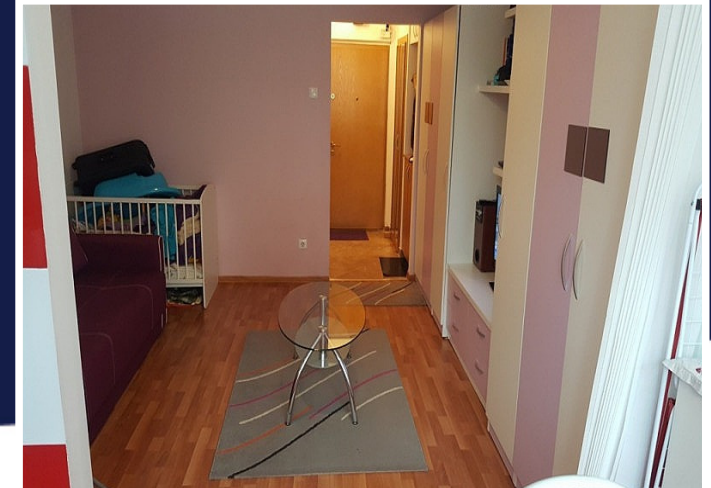

**GARSONIERA 28MP, MOBILATA SI UTILATA,
CARTIER GHEORGHENI
ID: P8547**

DE VANZARE

Pret: 52 900 €

Supr. utila: 28 m²

Nr.camere: 1

PERSOANA DE CONTACT: ANTONIO PĂTRUNJEL

TEL.MOBIL: 0727.228815

EMAIL: office@weltimobiliare.ro