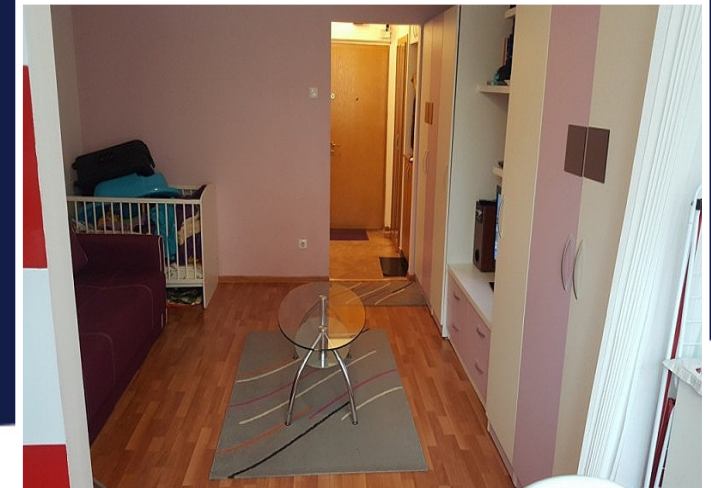

**GARSONIERA 28MP, MOBILATA SI UTILATA,
CARTIER GHEORGHENI
ID: P8547**

DE VANZARE

Pret: 52 900 €

Supr. utila: 28 m²

Nr.camere: 1

PERSOANA DE CONTACT: ANTONIO PĂTRUNJEL
TEL.MOBIL: 0727.228815
EMAIL: office@weltimobiliare.ro