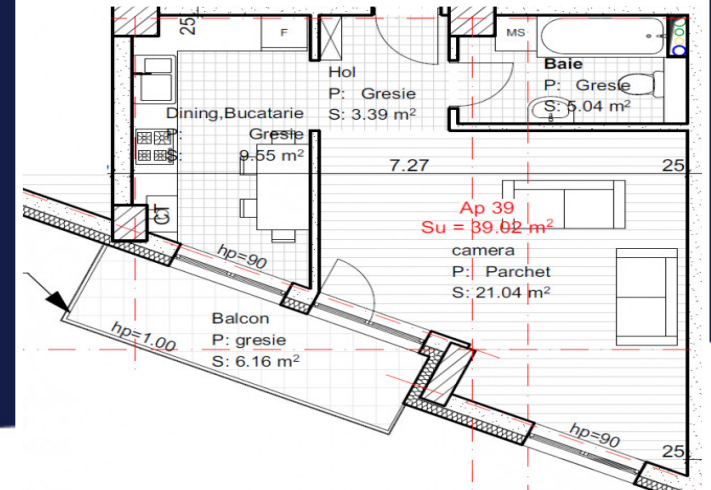

PROIECT NOU, ZONA DAMBUL ROTUND, LIDL,  
APARTMANETE CU 1,2,3 CAMERE, 1000  
EURO/MP

DE VANZARE

ID: P9878

Pret: 39 000 €

Supr. utila: 39.02  
m<sup>2</sup>

Nr.camere: 1

Etaj: 1/6

PERSOANA DE CONTACT: MIHAI-SEBASTIAN POP