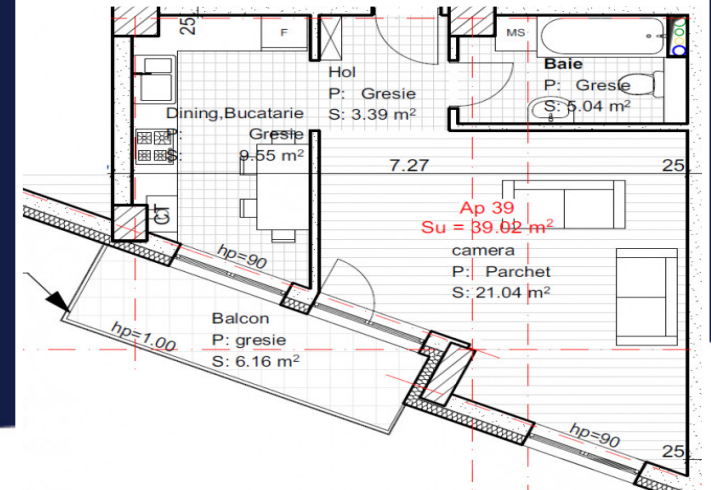

PROIECT NOU, ZONA DAMBUL ROTUND, LIDL,
APARTAMENTE CU 1,2,3 CAMERE, 1050
EURO/MP

DE VANZARE

ID: P9878

Pret: 40 971 €

Supr. utila: 39.02
m²

Nr.camere: 1

Etaj: 1/6

PERSOANA DE CONTACT: MIHAI-SEBASTIAN POP