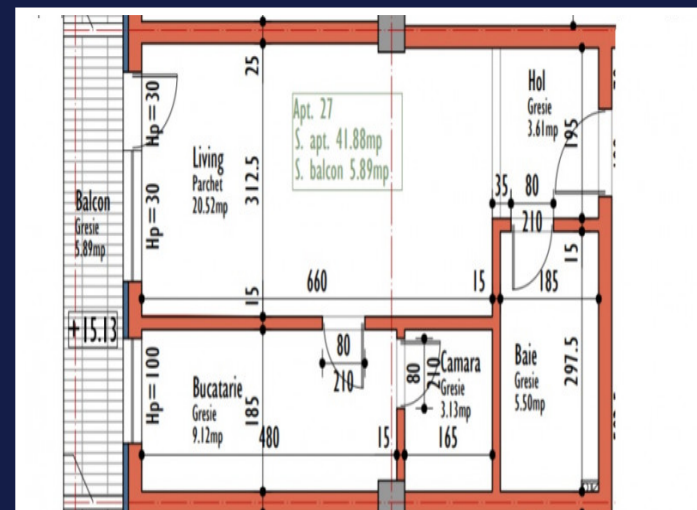

APARTAMENTE NOI DE 1 CAMERA, ZONA
SEMICENTRALA ! PRET PROMOTIONAL !
ID: P11247

DE VANZARE

PERSONA DE CONTACT: TUDOR MARC
TEL.MOBIL: 0727.228814
EMAIL: office@weltimobiliare.ro