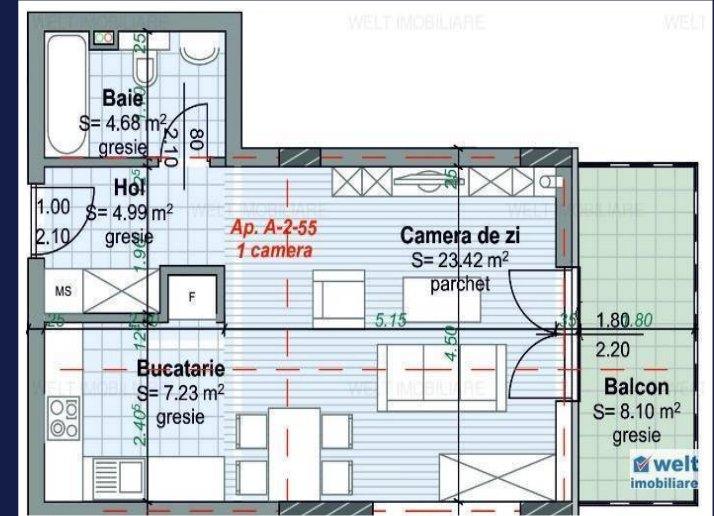

VANZARE 1 CAMERA, BLOC NOU, CENTRAL  
ID: 10J7B

DE VANZARE

PERSOANA DE CONTACT: ALINA LUCACIU  
TEL.MOBIL: 0799.949550  
EMAIL: [office@weltimobiliare.ro](mailto:office@weltimobiliare.ro)