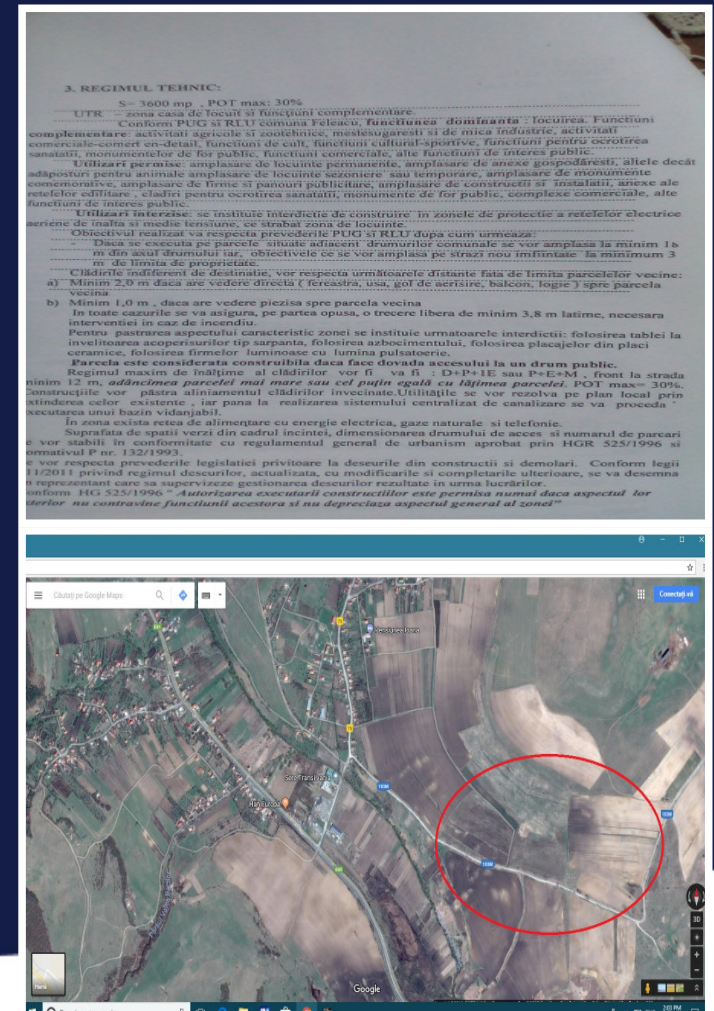

**Pret: 54.000 €**

Teren intravilan  
Suprafata: 3600 m<sup>2</sup>

PERSOANA DE CONTACT: BOGDAN PETRU  
TEL.MOBIL: 0722.577386  
EMAIL: office@weltimobiliare.ro