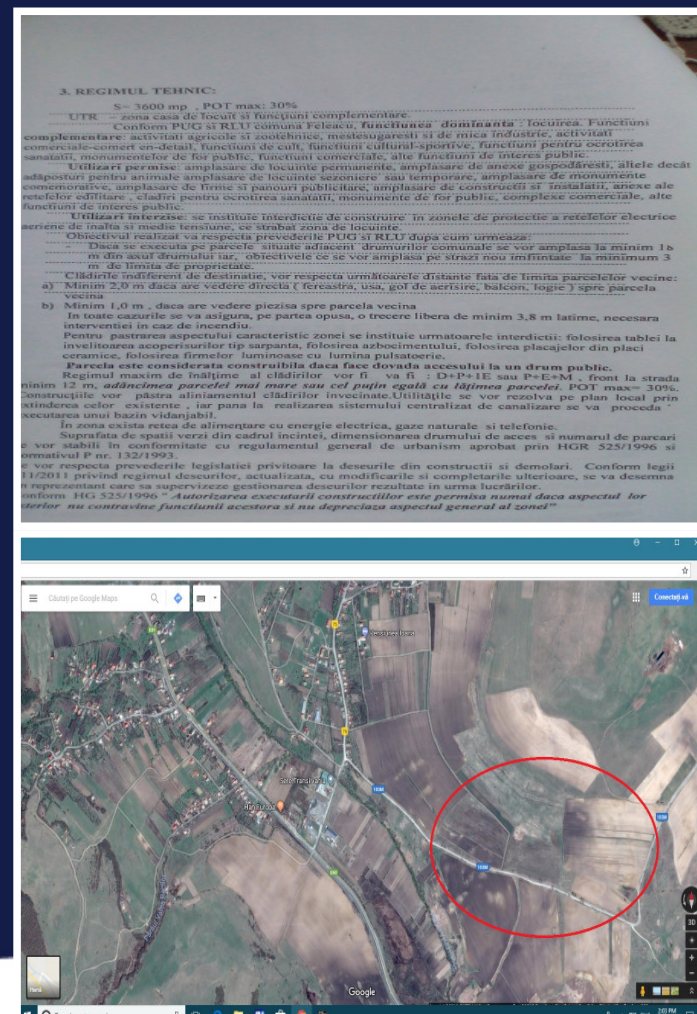

Pret: 54.000 €

Teren intravilan
Suprafata: 3600 m²

PERSOANA DE CONTACT: BOGDAN PETRU
TEL.MOBIL: 0722.577386
EMAIL: office@weltimobiliare.ro