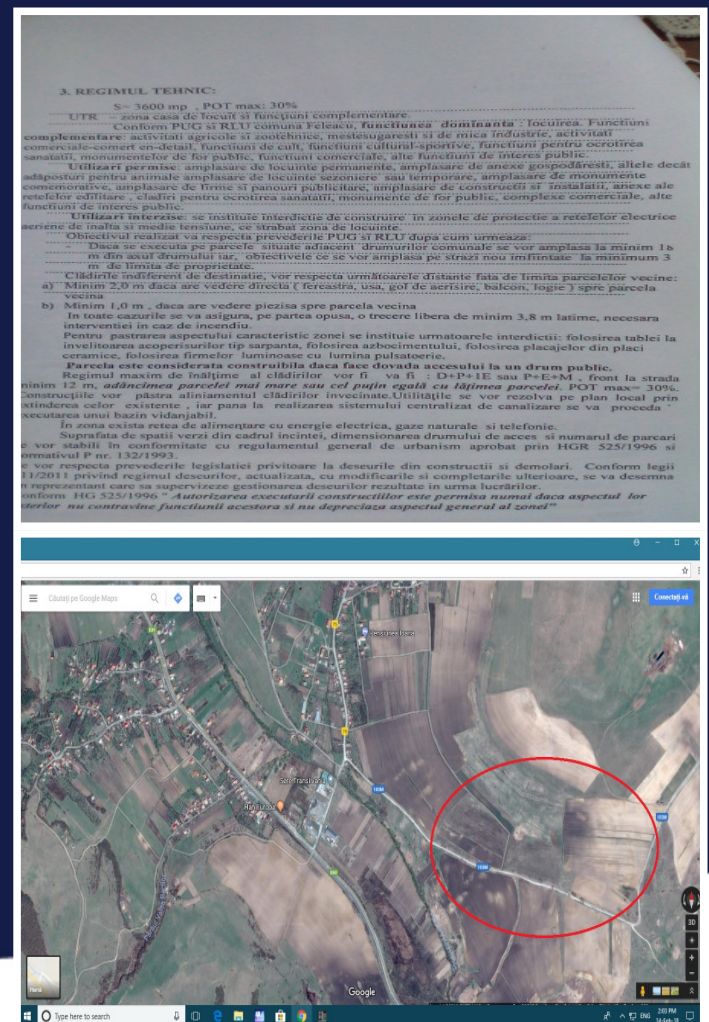

Pret: 54.000 €

Teren intravilan
Suprafata: 3600 m²

PERSOANA DE CONTACT: BOGDAN PETRU
TEL.MOBIL: 0722.577386
EMAIL: office@weltimobiliare.ro