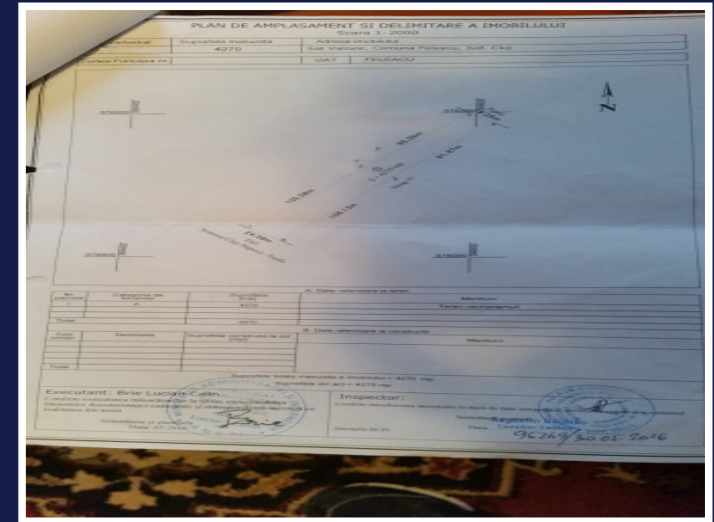

TEREN DE VANZARE, VALCELE
ID: P3798

DE VANZARE

PERSOANA DE CONTACT: BOGDAN PETRU
TEL.MOBIL: 0722.577386
EMAIL: office@weltimobiliare.ro