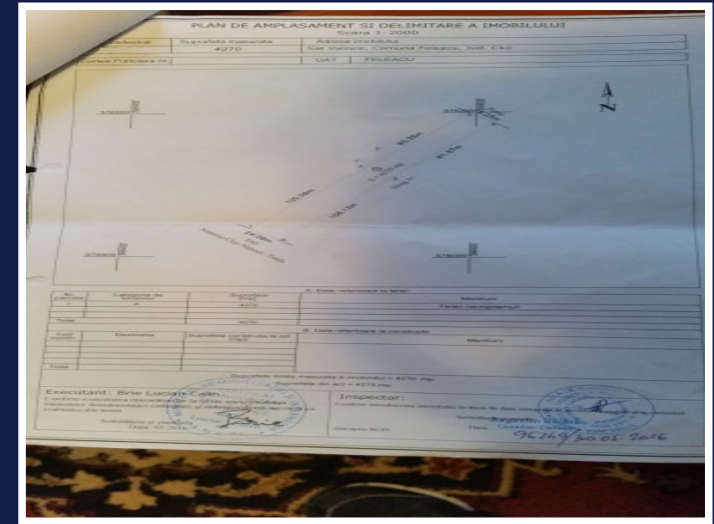

**TEREN DE VANZARE, VALCELE**  
**ID: P3798**

**DE VANZARE**

**Pret: 72.590 €**

**Teren intravilan**

**Suprafata: 4270  
m<sup>2</sup>**

**Front: 24.58 m<sup>2</sup>**

**PERSOANA DE CONTACT: BOGDAN PETRU**

**TEL.MOBIL: 0722.577386**