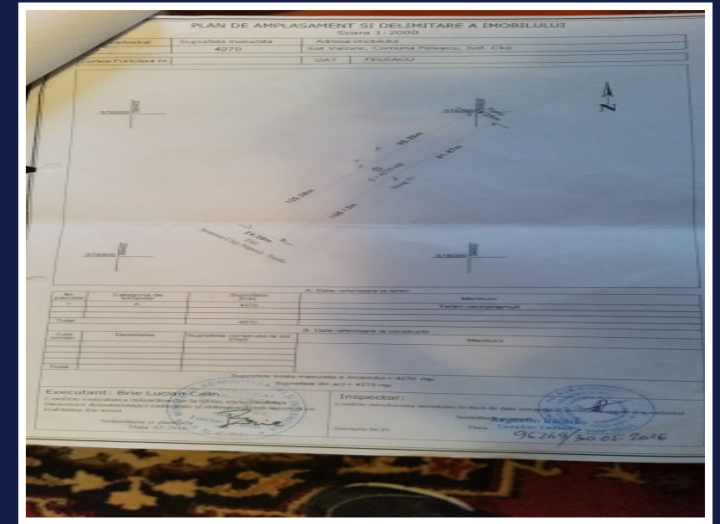

TEREN DE VANZARE, VALCELE
ID: P3798

DE VANZARE

PERSOANA DE CONTACT: BOGDAN PETRU
TEL.MOBIL: 0722.577386
EMAIL: office@weltimobiliare.ro