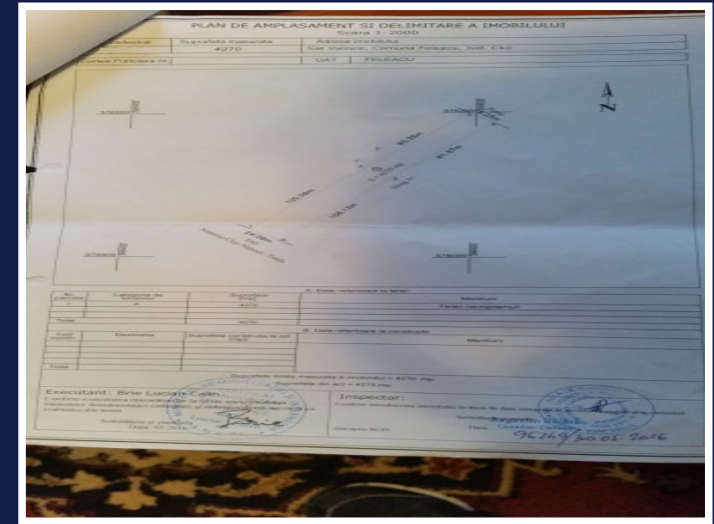

TEREN DE VANZARE, VALCELE
ID: P3798

DE VANZARE

Pret: 68.320 €

Teren intravilan

Suprafata: 4270
m²

Front: 24.58 m²

PERSOANA DE CONTACT: BOGDAN PETRU

TEL.MOBIL: 0722.577386