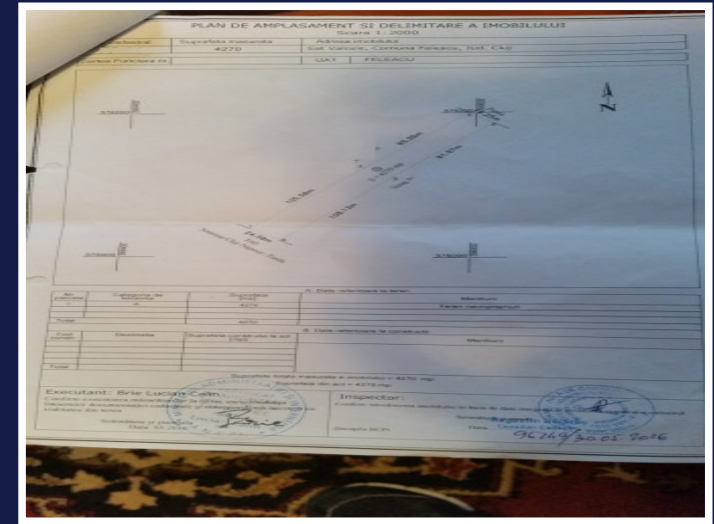

**TEREN DE VANZARE, VALCELE**  
**ID: P3798**

**DE VANZARE**

**PERSOANA DE CONTACT: BOGDAN PETRU**  
**TEL.MOBIL: 0722.577386**  
**EMAIL: office@weltimobiliare.ro**