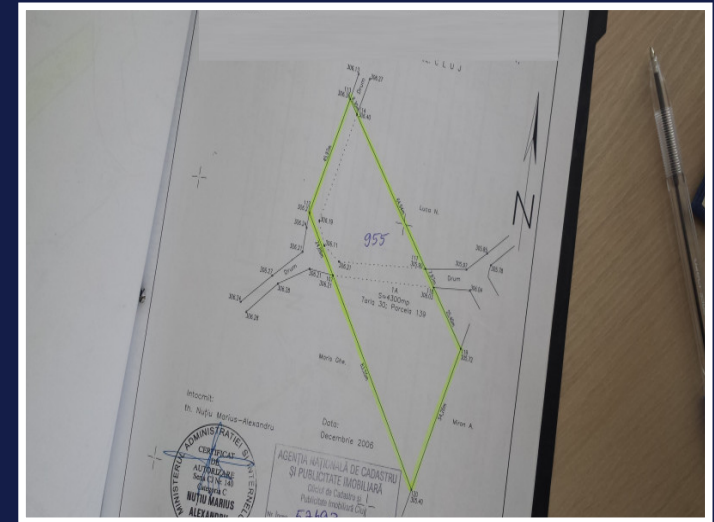

TEREN INDUSTRIAL DE VANZARE
SANNICOARA
ID: P9740

DE VANZARE

Teren intravilan

Suprafata: 4300 m²

Front: 45 m²

PERSOANA DE CONTACT: BOGDAN PETRU
TEL.MOBIL: 0722.577386
EMAIL: office@weltimobiliare.ro