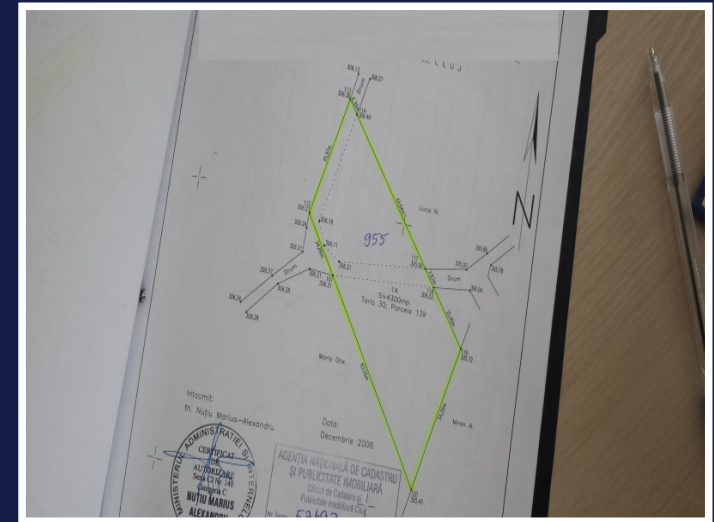

TEREN INDUSTRIAL DE VANZARE
SANNICOARA
ID: P9740

DE VANZARE

Teren intravilan

**Suprafata: 4300
m²**

Front: 45 m²

PERSOANA DE CONTACT: BOGDAN PETRU
TEL.MOBIL: 0722.577386
EMAIL: office@weltimobiliare.ro