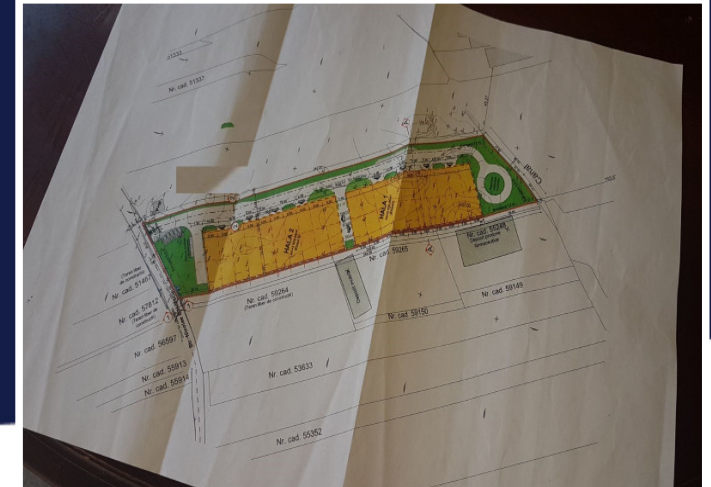

TEREN DE VANZARE, PENTRU HALA IN PARC INDUSTRIAL, 11.608 MP, SANNICOARA, APAHIDA

DE VANZARE

ID: P6971

Teren intravilan

Suprafata: 11608 m²

Front: 55 m²

PERSONA DE CONTACT: BOGDAN PETRU

TEL.MOBIL: 0722.577386