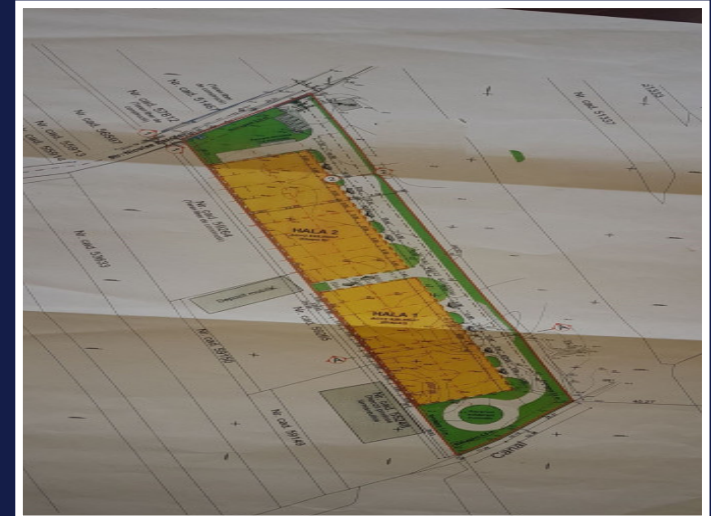

TEREN DE VANZARE, PENTRU HALA IN PARC INDUSTRIAL, 11.608 MP, SANNICOARA, APAHIDA

DE VANZARE

ID: P6971

Teren intravilan

Suprafata: 11608 m²

Front: 55 m²

PERSONA DE CONTACT: BOGDAN PETRU

TEL.MOBIL: 0722.577386