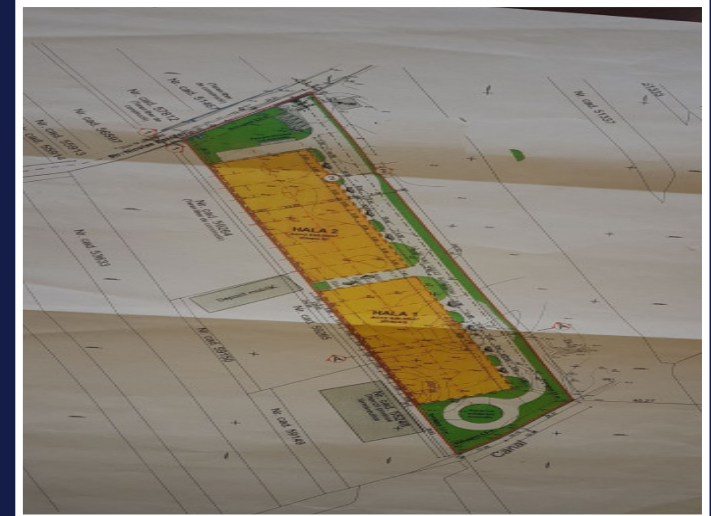

TEREN DE VANZARE, PENTRU HALA IN PARC INDUSTRIAL, 11.608 MP, SANNICOARA, APAHIDA

DE VANZARE

ID: P6971

Teren intravilan

Suprafata: 11608 m²

Front: 55 m²

PERSONA DE CONTACT: BOGDAN PETRU

TEL.MOBIL: 0722.577386

EMAIL: office@weltimobiliare.ro