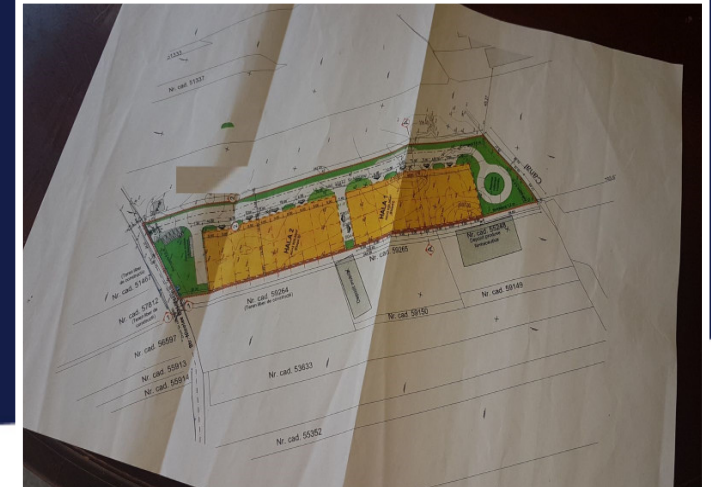

# TEREN DE VANZARE, PENTRU HALA IN PARC INDUSTRIAL, 11.608 MP, SANNICOARA, APAHIDA

# DE VANZARE

ID: P6971

Teren intravilan

Suprafata: 11608 m<sup>2</sup>

Front: 55 m<sup>2</sup>

PERSONA DE CONTACT: BOGDAN PETRU

TEL.MOBIL: 0722.577386

EMAIL: [office@weltimobiliare.ro](mailto:office@weltimobiliare.ro)