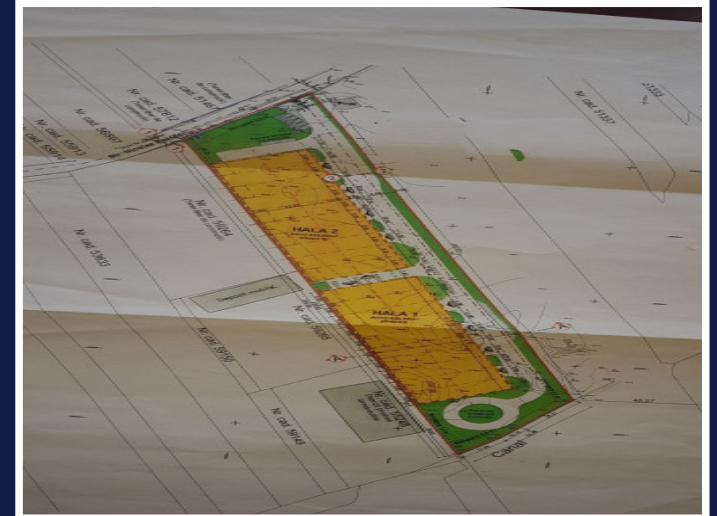

# TEREN DE VANZARE PENTRU HALA IN PARC INDUSTRIAL, 11.608 MP, SANNICOARA, APAHIDA

# DE VANZARE

ID: P6971

Teren intravilan

Suprafata: 11608 m<sup>2</sup>

Front: 55 m<sup>2</sup>

PERSONA DE CONTACT: BOGDAN PETRU

TEL.MOBIL: 0722.577386

EMAIL: [office@weltimobiliare.ro](mailto:office@weltimobiliare.ro)