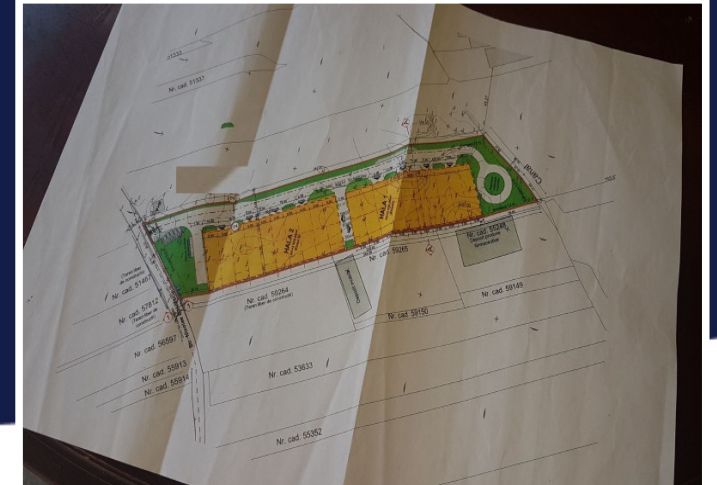

# TEREN DE VANZARE PENTRU HALA IN PARC INDUSTRIAL, 11.608 MP, SANNICOARA, APAHIDA

# DE VANZARE

ID: P6971

Teren intravilan

Suprafata: 11608 m<sup>2</sup>

Front: 55 m<sup>2</sup>

PERSONA DE CONTACT: BOGDAN PETRU

TEL.MOBIL: 0722.577386

EMAIL: [office@weltimobiliare.ro](mailto:office@weltimobiliare.ro)