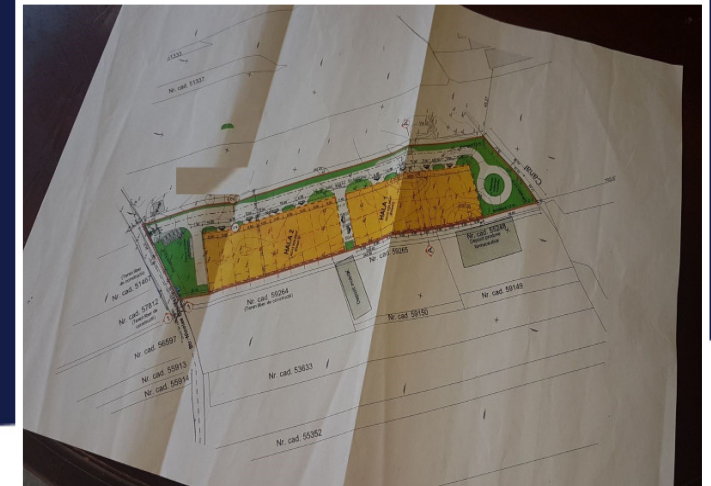

TEREN DE VANZARE, PENTRU HALA IN PARC INDUSTRIAL, 11.608 MP, SANNICOARA, APAHIDA

DE VANZARE

ID: P6971

Teren intravilan

Suprafata: 11608 m²

Front: 55 m²

PERSONA DE CONTACT: BOGDAN PETRU

TEL.MOBIL: 0722.577386