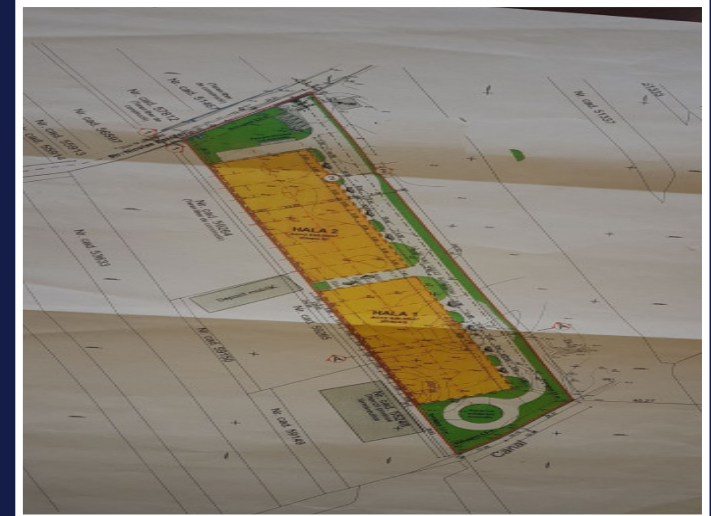

# TEREN DE VANZARE, PENTRU HALA IN PARC INDUSTRIAL, 11.608 MP, SANNICOARA, APAHIDA

# DE VANZARE

ID: P6971

Teren intravilan

Suprafata: 11608 m<sup>2</sup>

Front: 55 m<sup>2</sup>

PERSONA DE CONTACT: BOGDAN PETRU

TEL.MOBIL: 0722.577386

EMAIL: [office@weltimobiliare.ro](mailto:office@weltimobiliare.ro)