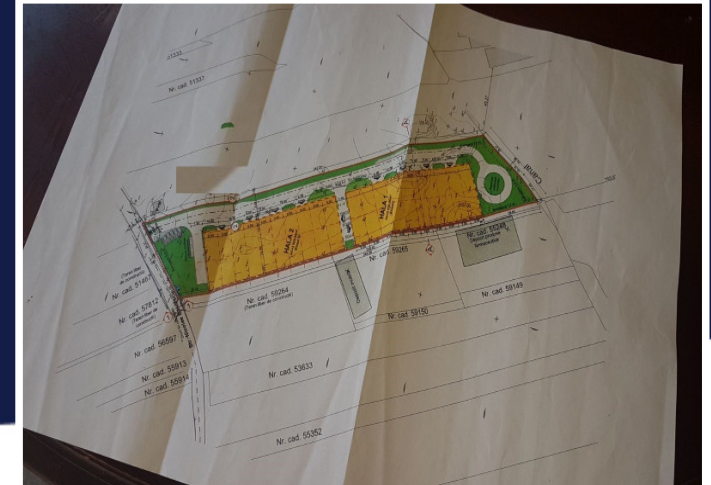

TEREN DE VANZARE, PENTRU HALA IN PARC INDUSTRIAL, 11.608 MP, SANNICOARA, APAHIDA

DE VANZARE

ID: P6971

Teren intravilan

Suprafata: 11608 m²

Front: 55 m²

PERSOANA DE CONTACT: BOGDAN PETRU

TEL.MOBIL: 0722.577386