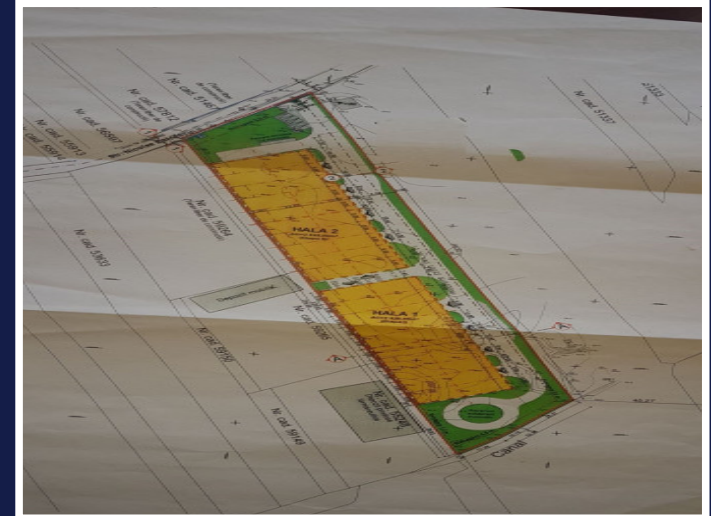

TEREN DE VANZARE, PENTRU HALA IN PARC INDUSTRIAL, 11.608 MP, SANNICOARA, APAHIDA

DE VANZARE

ID: P6971

Teren intravilan

Suprafata: 11608 m²

Front: 55 m²

PERSONA DE CONTACT: BOGDAN PETRU

TEL.MOBIL: 0722.577386