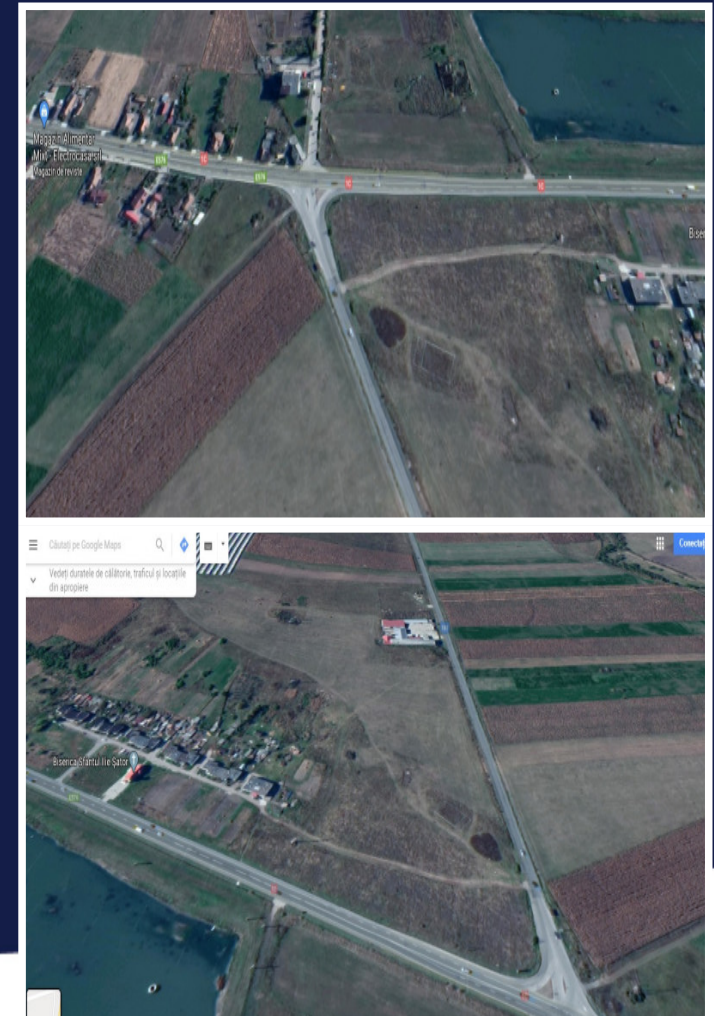

**TEREN 21000MP FRONT LA 2 DRUMURI, DN
RASCRUCI - CLUJ
ID: P8574**

DE VANZARE

PERSOANA DE CONTACT: COTLIN BONTE
TEL.MOBIL: 0799.994041
EMAIL: office@weltimobiliare.ro