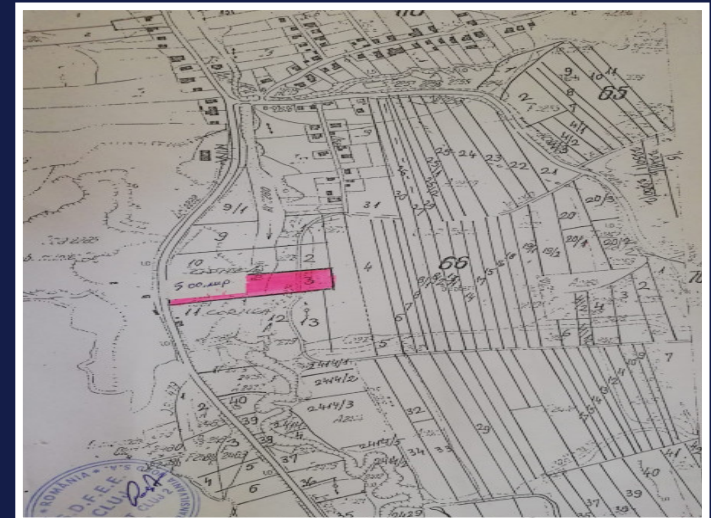

TEREN 500MP IN SAT POPESTI LA DRUM
PRINCIPAL, 30% POT
ID: P13442

DE VANZARE

Pret: 25.000 €

Teren intravilan

Suprafata: 500 m²

Front: 14 m²

PERSOANA DE CONTACT: BOGDAN PETRU

TEL.MOBIL: 0722.577386