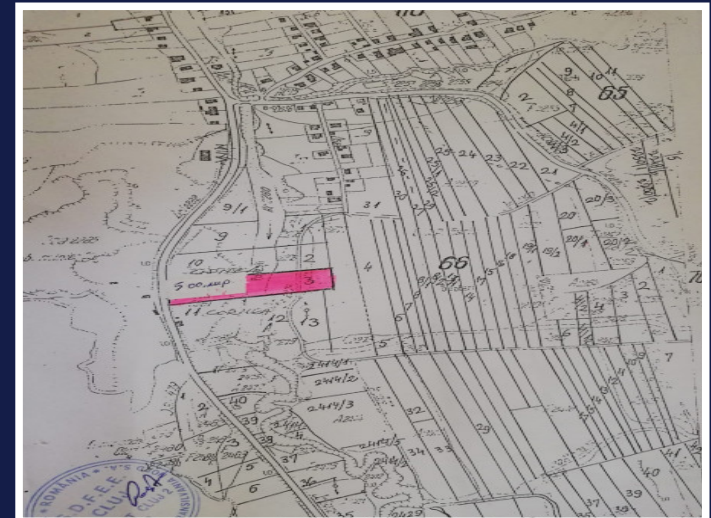

TEREN 500MP IN SAT POPESTI LA DRUM  
PRINCIPAL, 30% POT  
ID: P13442

DE VANZARE

Pret: 25.000 €

Teren intravilan

Suprafata: 500 m<sup>2</sup>

Front: 14 m<sup>2</sup>

PERSOANA DE CONTACT:

TELEFON: 0264.597584