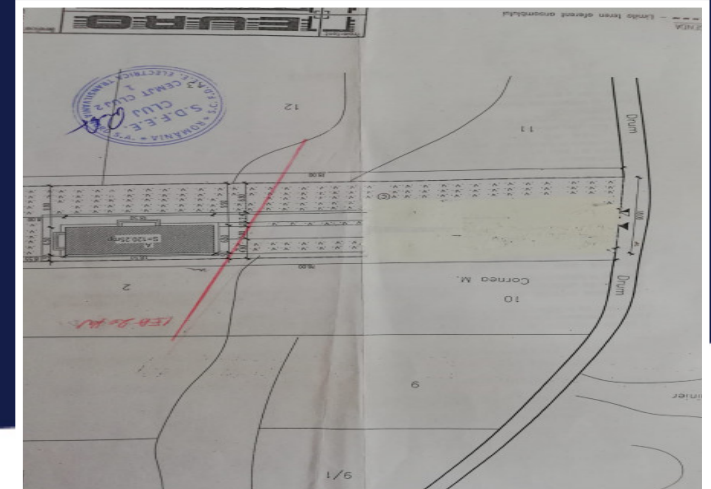

TEREN 500MP IN SAT POPESTI LA DRUM
PRINCIPAL, 30% POT
ID: P13442

DE VANZARE

Pret: 25.000 €

Teren intravilan

Suprafata: 500 m²

Front: 14 m²

PERSOANA DE CONTACT: BOGDAN PETRU

TEL.MOBIL: 0722.577386