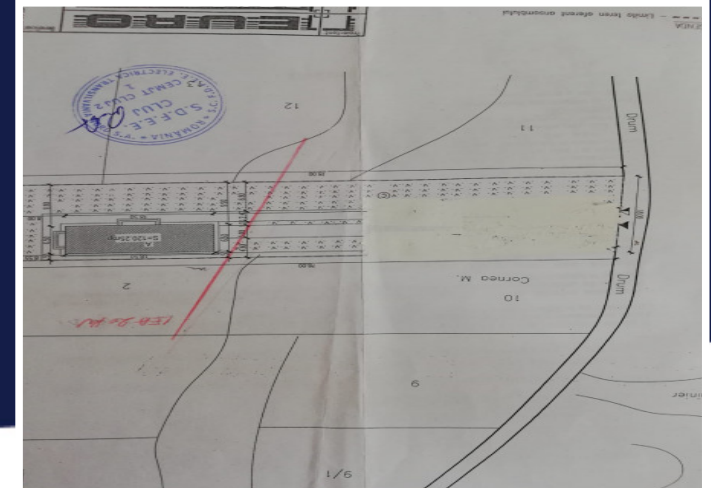

TEREN 500MP IN SAT POPESTI LA DRUM  
PRINCIPAL, 30% POT  
ID: P13442

DE VANZARE

Pret: 25.000 €

Teren intravilan

Suprafata: 500 m<sup>2</sup>

Front: 14 m<sup>2</sup>

PERSOANA DE CONTACT:

TELEFON: 0264.597584