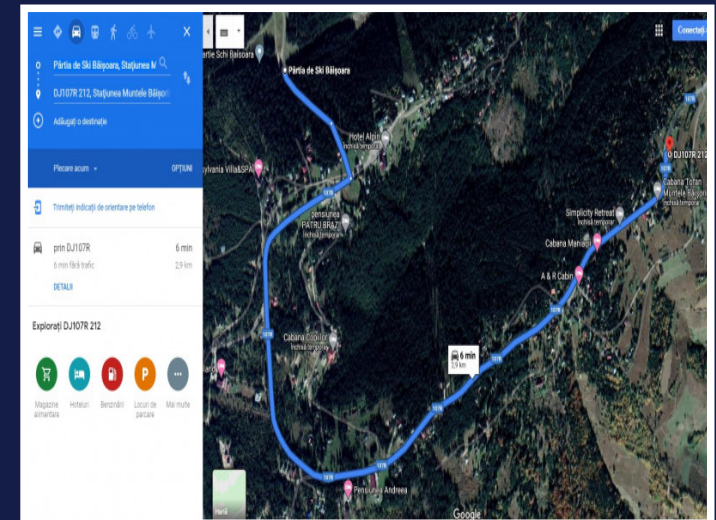

TEREN PENTRU CABANA 600MP LA MUNTELE
BAISORII 3KM DE PARTIE
ID: P23847

DE VANZARE

Pret: 11.500 €

Teren intravilan

Suprafata: 600 m²

PERSOANA DE CONTACT: CĂTĂLIN BONTE

TEL.MOBIL: 0799.994041

EMAIL: office@weltimobiliare.ro